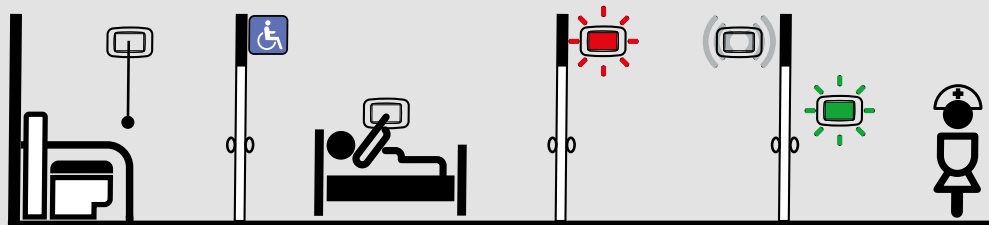

## Relè di Chiamata - Sistema di Chiamata Call Relay - Call System

Il paziente agendo sul pulsante effettua una chiamata. Il relè attiva le segnalazioni ottiche ed acustiche nel corridoio e la segnalazione ottica in reception corrispondente al numero del chiamante  
 By pressing a push button the patient makes a call. The relay activates the visual and sound signals in the corridor and the visual signal at reception corresponding to the caller's number

L'infermiera intervenendo nella camera del paziente effettua l'azione di reset agendo sul pulsante posto nella camera stessa, annullando l'attivazione delle segnalazioni ottiche ed acustiche.  
 The nurse is summoned to the patient's room and can reset by pressing the push-button in the room, cancelling the visual and sound signals.