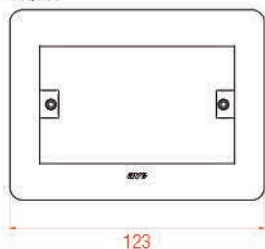

Scatole Universali IP40 per minicanali RAL 9010
IP40 RAL 9010 Universal boxes for mini trunkings

380

Cod. Code	Descrizione Description	Info	€	□	□
44SC03	3 moduli - da utilizzare con armature standard 3 moduli (interasse 83,5 mm) - per minicanali da 20x10 mm a 30x18 mm <i>3 modules - to be used with standard 3 modules frames (centre distance 83,5 mm) for trunkings from 20x10 mm to 30x18 mm</i>	1	20		
44SC04	4 moduli - da utilizzare con armature standard 4 moduli (interasse 108 mm) - per minicanali da 20x10 mm a 30x18 mm <i>4 modules - to be used with standard 4 modules frames (centre distance 108 mm) for trunkings from 20x10 mm to 30x18 mm</i>	1	15		

Nota: adatte anche per placche Sistema 44

Note: suitable also for System 44 front plates

44QC01

Scatole portafrutto da parete per placche "Ral 45" e "Zama 45"
Wall mounted boxes for "Ral 45" and "Zama 45" front plates

Cod. Code	Descrizione Description	Info	€	□	□
45SA03	Scatola d'arredo 3 moduli bianco Banquise (RAL 9016) - da utilizzare con armature standard 3 moduli - completare con placche codice 45P93... o 45P03... <i>3 modules white box to be used with System 45 3 modules frames to be completed with 45P93... or 45P03... front plates</i>	1	16		
45SA03GN	Scatola d'arredo 3 moduli grigio Noir - da utilizzare con armature standard 3 moduli, - completare con placche codice 45P93... o 45P03... <i>3 modules Noir grey box to be used with System 45 3 modules frames to be completed with 45P93... or 45P03... front plates</i>	1	16		
45CI03	Cornice rialzatrice inclinata 3 moduli bianco Banquise (RAL 9016) <i>3 modules Banquise white (RAL 9016) angled raiser frame</i>	1	1		

Per la disponibilità contattare la rete commerciale
For availability please contact sales dept.

Disponibilità fino ad esaurimento scorte
Available until stock out