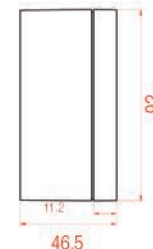

**Scatole Universali IP40 per minicanali RAL 9010**  
IP40 RAL 9010 Universal boxes for mini trunkings

380

44SC03

44SC04

Cod. Code	Descrizione Description	Info	€	□	□
44SC03	3 moduli - da utilizzare con armature standard 3 moduli (interasse 83,5 mm) - per minicanali da 20x10 mm a 30x18 mm <i>3 modules - to be used with standard 3 modules frames (centre distance 83,5 mm) for trunkings from 20x10 mm to 30x18 mm</i>	1	20		
44SC04	4 moduli - da utilizzare con armature standard 4 moduli (interasse 108 mm) - per minicanali da 20x10 mm a 30x18 mm <i>4 modules - to be used with standard 4 modules frames (centre distance 108 mm) for trunkings from 20x10 mm to 30x18 mm</i>	1	15		

**Nota: adatte anche per placche Sistema 44**

**Note: suitable also for System 44 front plates**

44QC01

44QC03

**Scatole portafrutto da parete per placche "Ral 45" e "Zama 45"**  
Wall mounted boxes for "Ral 45" and "Zama 45" front plates

45SA03

45SA03GN

45CI03

Cod. Code	Descrizione Description	Info	€	□	□
45SA03	Scatola d'arredo 3 moduli bianco Banquise (RAL 9016) - da utilizzare con armature standard 3 moduli - completare con placche codice 45P93... o 45P03... <i>3 modules white box to be used with System 45 3 modules frames to be completed with 45P93... or 45P03... front plates</i>	1	16		
45SA03GN	Scatola d'arredo 3 moduli grigio Noir - da utilizzare con armature standard 3 moduli, - completare con placche codice 45P93... o 45P03... <i>3 modules Noir grey box to be used with System 45 3 modules frames to be completed with 45P93... or 45P03... front plates</i>	1	16		
45CI03	Cornice rialzatrice inclinata 3 moduli bianco Banquise (RAL 9016) <i>3 modules Banquise white (RAL 9016) angled raiser frame</i>	1	1		