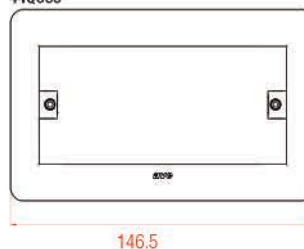

Scatole Universali IP40 per minicanali RAL 9010
IP40 RAL 9010 Universal boxes for mini trunkings

380

Cod. Code	Descrizione Description	Info	€	□	□
44SC03	3 moduli - da utilizzare con armature standard 3 moduli (interasse 83,5 mm) - per minicanali da 20x10 mm a 30x18 mm <i>3 modules - to be used with standard 3 modules frames (centre distance 83,5 mm) for trunkings from 20x10 mm to 30x18 mm</i>	1	20		
44SC04	4 moduli - da utilizzare con armature standard 4 moduli (interasse 108 mm) - per minicanali da 20x10 mm a 30x18 mm <i>4 modules - to be used with standard 4 modules frames (centre distance 108 mm) for trunkings from 20x10 mm to 30x18 mm</i>	1	15		

Nota: adatte anche per placche Sistema 44

Note: suitable also for System 44 front plates

44QC03

Scatole portafrutto da parete per placche "Ral 45" e "Zama 45"
Wall mounted boxes for "Ral 45" and "Zama 45" front plates

Cod. Code	Descrizione Description	Info	€	□	□
45SA03	Scatola d'arredo 3 moduli bianco Banquise (RAL 9016) - da utilizzare con armature standard 3 moduli - completare con placche codice 45P93... o 45P03... <i>3 modules white box to be used with System 45 3 modules frames to be completed with 45P93... or 45P03... front plates</i>	1	16		
45SA03GN	Scatola d'arredo 3 moduli grigio Noir - da utilizzare con armature standard 3 moduli, - completare con placche codice 45P93... o 45P03... <i>3 modules Noir grey box to be used with System 45 3 modules frames to be completed with 45P93... or 45P03... front plates</i>	1	16		
45CI03	Cornice rialzatrice inclinata 3 moduli bianco Banquise (RAL 9016) <i>3 modules Banquise white (RAL 9016) angled raiser frame</i>	1	1		

Per la disponibilità contattare la rete commerciale
For availability please contact sales dept.

Disponibilità fino ad esaurimento scorte
Available until stock out