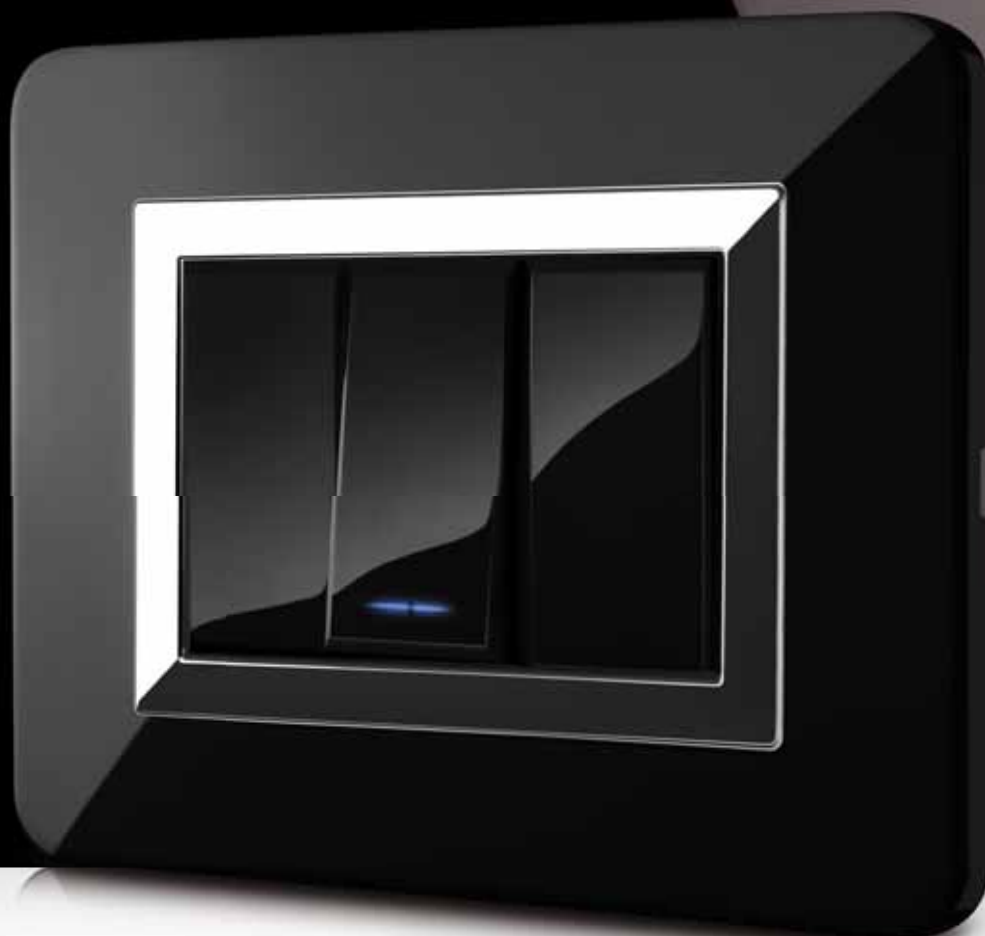

NUOVE SERIE CIVILI SYSTEM

LIFE 44

NERO Life 44. La nuova era del nero.

Nasciamo con il gusto di scegliere, ammirare.
Ave Life 44 asseconda questo bisogno abbinando la tecnologia con design e materiali ricercati, gioia preziosa per la vista.
La prima serie civile nera a specchio, realizzata con i materiali più evoluti provenienti dal mondo della tecnologia ad alta fedeltà.
Disponibile in più di 200 funzioni e tre design differenti.

- nichel spazzolato
- grafite
- ottone
- argento opaco
- grigio scuro metallizzato
- bianco ral 9010
- base pitturabile

Placca Zama44
verniciabile

- rosso Pompei
- nero assoluto
- bianco ral 9010

Placca Personal44
Colore Rosso Pompei

- verde acqua
- rosso Pompei
- nero assoluto
- grigio argenteo
- alluminio antracite spazzolato
- alluminio naturale spazzolato
- rovere sbiancato
- wenghè

Placca Vera44
Vero grigio argento finitura satinata