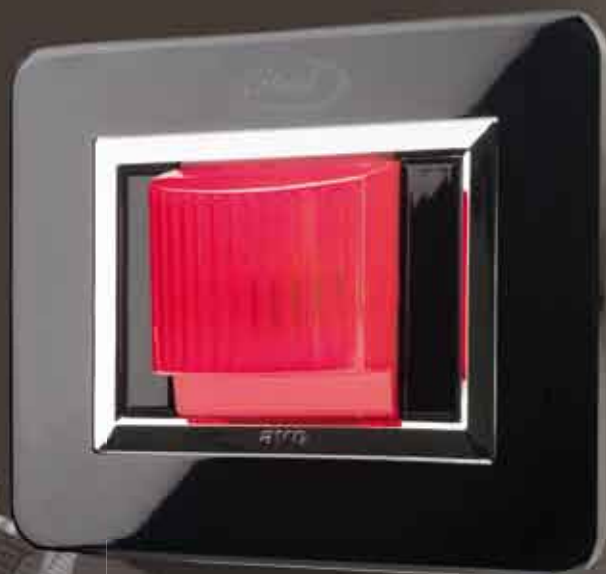

Comandi
cornice illuminata da fibra ottica

placca Vera 44 in vetro
ideale abbinamento con gli apparecchi AVE TOUCH
personalizzabile con logo hotel.

La placca in vetro che regala eleganza ad ogni ambiente.

LIFE 44
termostato elettronico

placca ZAMA 44 in metallo
pitturabile e personalizzabile con logo hotel.

Una cornice preziosa per ambienti che di ordinario non hanno davvero nulla.

comandi
Placca PERSONAL 44 personalizzabile con software

Cronotermostato

Segnalazione fuoriporta
Placca PERSONAL 44
personalizzabile con software

Prese
Placca PERSONAL 44 personalizzabile con software

Segnapasso
Placca PERSONAL 44 personalizzabile con software