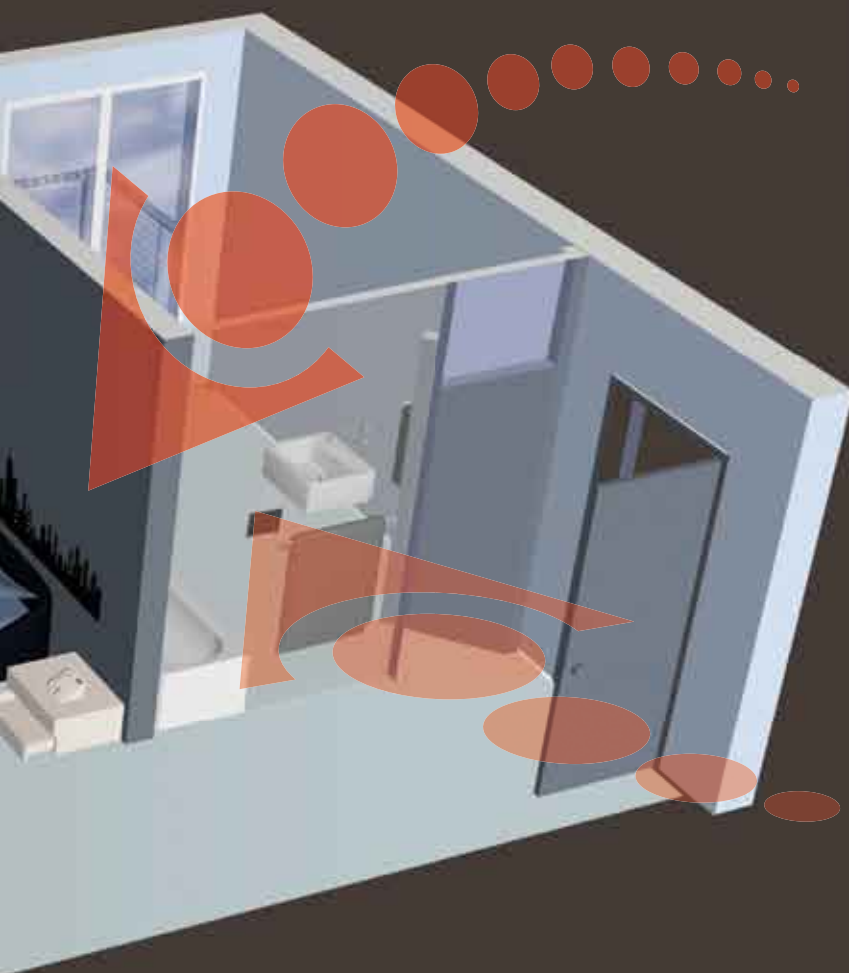

AVE TOUCH
installazione "Filomuro"
una speciale scatola permette l'installazione perfettamente a filo muro, lasciando alla vista solo la magnifica superficie di Ave Touch.

AVE TOUCH comandi
con regolazione della sensibilità al tocco
o allo sfioro
personalizzabile con logo hotel

LIFE 44

Nasciamo con il gusto di scegliere, di ammirare. Ave Life 44 asseconda questo bisogno abbinando la tecnologia con design e materiali ricercati, gioia preziosa per la vista.

LIFE 44
lampada d'emergenza estraibile
Placca VERA 44 in vetro personalizzabile con logo hotel

Comandi
cornice illuminata da fibra ottica

placca Vera 44 in vetro
ideale abbinamento con gli apparecchi AVE TOUCH
personalizzabile con logo hotel.

La placca in vetro che regala eleganza ad ogni ambiente.