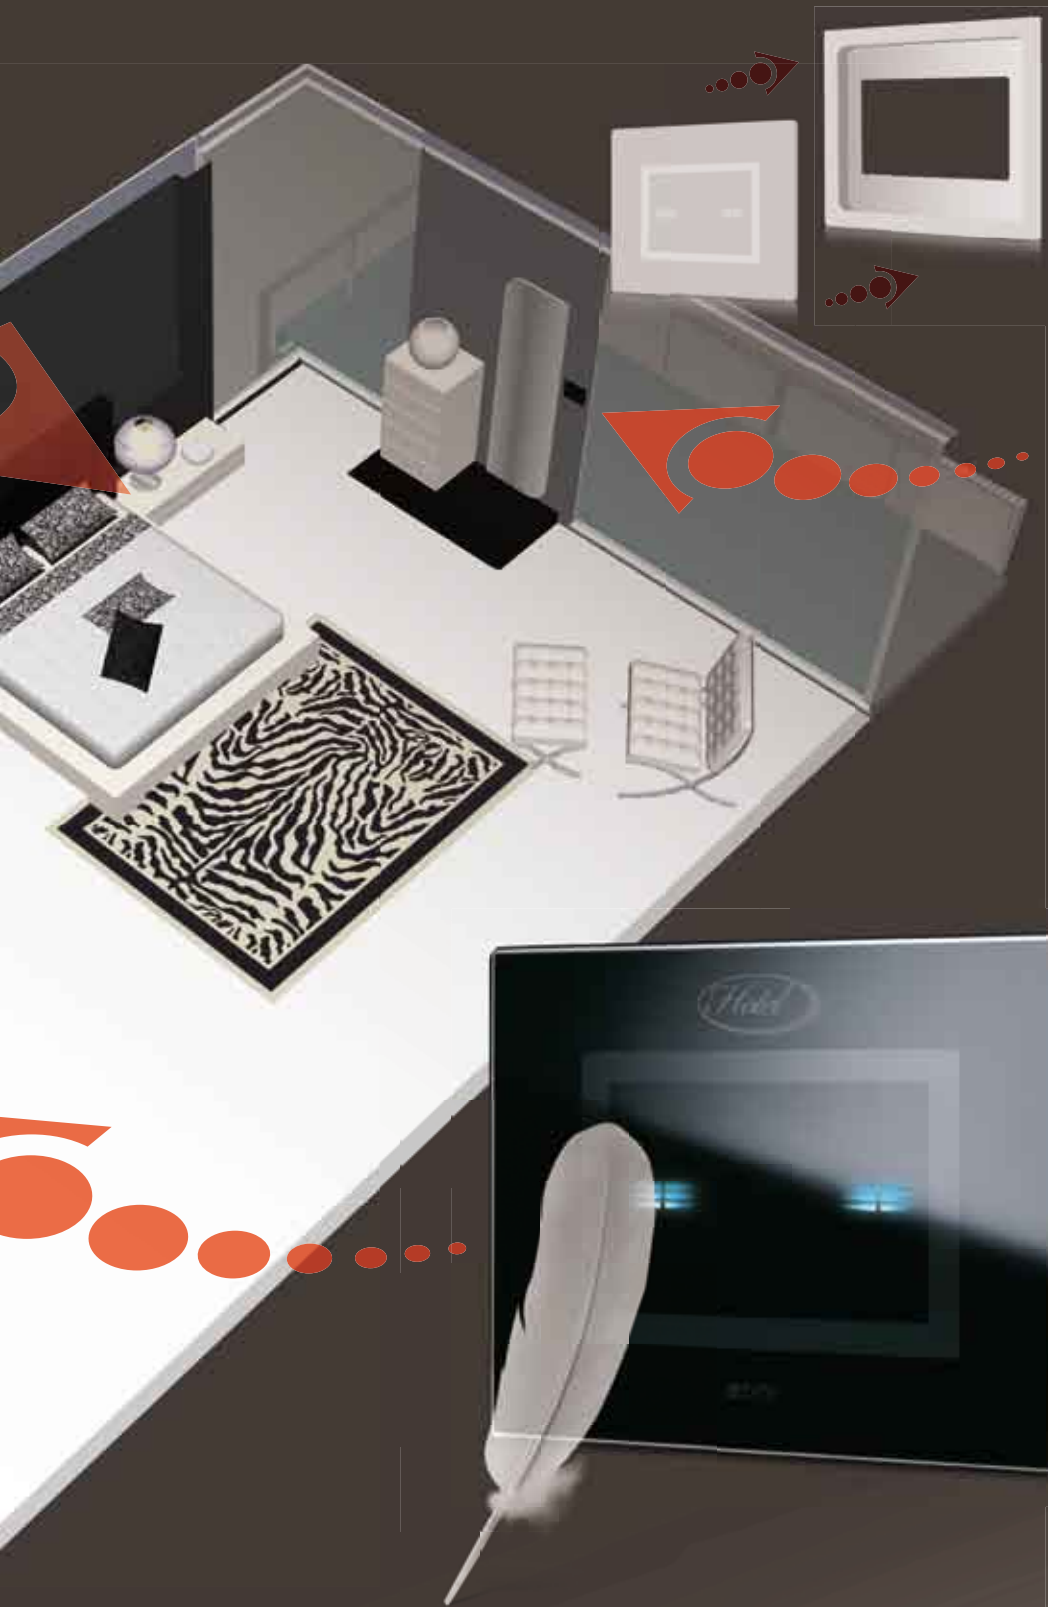

AVE TOUCH
a scivolo per copertura prese

AVE TOUCH
segnalazione con funzione "segnapasso"
grafica intercambiabile
personalizzabile con logo hotel

Card cliente per accesso stanza personalizzabile

AVE TOUCH 3+3
con lettore trasponder di camera personalizzabile con numero stanza e logo hotel

AVE TOUCH comandi
con simbologie intercambiabili e personalizzabili
personalizzabile con logo hotel

AVE TOUCH segnalazioni
con simbologie intercambiabili e personalizzabili
personalizzabile con logo hotel

AVE TOUCH
installazione "Filomuro"
una speciale scatola permette l'installazione perfettamente a filo muro, lasciando alla vista solo la magnifica superficie di Ave Touch.

AVE TOUCH comandi
con regolazione della sensibilità al tocco
o allo sfioro
personalizzabile con logo hotel