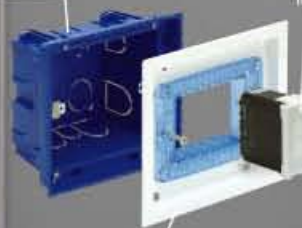

Ave Touch filo-muro.
La luce come mai l'avete toccata.

DIABOLICUE.IT

INTERRUTTORI

PRESA

COMANDI
CON SIMBOLI

GAMPANELLO

SEGNALAZIONI

LA PRIMA SERIE CIVILE IN VETRO CON TECNOLOGIA A SFIORO.

Ave Touch è l'incredibile gamma in vetro a sfioro che riveste la tecnologia più evoluta di una bellezza fisica, tattile. Interruttori, prese e placche grazie all'esclusiva tecnologia Ave diventano un vero elemento d'arredo, sia per abitazioni tradizionali che domotiche. Disponibile anche total black, rosso Pompei, grigio argentato e verde acqua.

Scatola speciale
da incasso totale.

Cornice filo muro verniciabile
(in battuta sulla parete).

Frutto a sfioro con
installazione sotto
il vetro Ave Touch.

Placca AveTouch.

SISTEMA44

Un mondo di innovazioni, su un unico supporto.