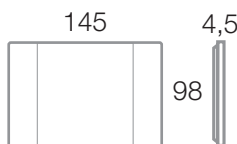

Placche Metallo

Metal front plates

Placche "Smart Touch 44" in metallo per scatola 3 moduli (interasse 83,5 mm)

"Smart Touch 44" metal front plates for rectangular 3 modules box (fixing centres 83,5 mm)

174

Supporto da utilizzare
To be used with

44A03SM

Descrizione Description

Info

€

□

□

Fino a 6 (3+3) comandi "a scomparsa"
Up to 6 (3+3) "hidden" controls

■ 44PSMTC3AA	1	1
Acciaio Antracite spazzolato Brushed steel anthracite		
■ 44PSMTC3AS	1	1
Acciaio satinato spazzolato Brushed satin steel		
□ 44PSMTC3B	1	1
Bianco finitura lucida Clear white		
□ 44PSMTC3BO	1	1
Bianco finitura opaca Frosted white		
■ 44PSMTC3GTK	1	1
Grigio TEKLA finitura opaca Frosted TEKLA grey		
■ 44PSMTC3TO	1	1
Tortora finitura opaca Frosted dove grey		

Nota: assicurarsi che la placca sia perfettamente aderente agli apparecchi di comando "a scomparsa"

Note: make sure that the front plate sticks perfectly to the "hidden" control devices

Placche "Smart Touch 44" in metallo per scatola 4 moduli (interasse 108,5 mm)

"Smart Touch 44" metal front plates for rectangular 4 modules box (fixing centres 108,5 mm)

Supporto da utilizzare
To be used with

44A04SM

Descrizione Description

Info

€

□

□

Fino a 4 comandi "a scomparsa"
Up to 4 "hidden" controls

■ 44PSMTC4AA	1	1
Acciaio Antracite spazzolato Brushed steel anthracite		
■ 44PSMTC4AS	1	1
Acciaio satinato spazzolato Brushed satin steel		
□ 44PSMTC4B	1	1
Bianco finitura lucida Clear white		
□ 44PSMTC4BO	1	1
Bianco finitura opaca Frosted white		
■ 44PSMTC4GTK	1	1
Grigio TEKLA finitura opaca Frosted TEKLA grey		
■ 44PSMTC4TO	1	1
Tortora finitura opaca Frosted dove grey		

Nota: assicurarsi che la placca sia perfettamente aderente agli apparecchi di comando "a scomparsa"

Note: make sure that the front plate sticks perfectly to the "hidden" control devices