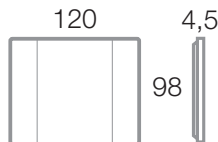

Placche Metallo

Metal front plates

Placche "Smart Touch 44" in metallo per scatola 3 moduli (interasse 83,5 mm)

"Smart Touch 44" metal front plates for rectangular 3 modules box (fixing centres 83,5 mm)

174

Supporto da utilizzare
To be used with

44A03SM

Descrizione Description

Info

€

□

□

Fino a 6 (3+3) comandi "a scomparsa"
Up to 6 (3+3) "hidden" controls