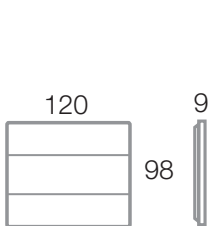

Placche "Ave Touch" in alluminio per scatola 3 moduli (interasse 83,5 mm)
"Ave Touch" aluminium front plates for 3 modules box (fixing centres 83,5 mm)

		Descrizione <i>Description</i>	Info	€	<input type="checkbox"/>	<input type="checkbox"/>
 ALS	Fino a 6 (3+3) comandi "a scomparsa" <i>Up to 6 (3+3) "hidden" controls</i>					
	44PATC16ALS Alluminio naturale spazzolato <i>Natural brushed aluminium</i>		1	1		
 ANS	44PATC16ANS Alluminio antracite spazzolato <i>Anthracite brushed aluminium</i>					
	Nota: Assicurarsi che la placca sia perfettamente aderente agli apparecchi di comando "a scomparsa". Completare con tappo copriforo 442TC13R i moduli non utilizzati. Note: Make sure that the front plate sticks perfectly to the "hidden" control devices. Use the 442TC13R blank insert for empty modules					

Supporto da utilizzare
To be used with

44A03

Scatole utilizzabili
Available boxes

		Descrizione <i>Description</i>	Info	€	<input type="checkbox"/>	<input type="checkbox"/>
	44RNG3B Bianco Ral 9010 <i>RAL 9010 white</i>		2	50		
	44RNG3N Grigio scuro lucido <i>Polished dark grey</i>		2	50		