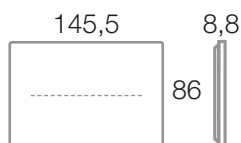

Placche "Young Touch" in tecnopolimero per scatola 4 moduli (interasse 108,5 mm)  
 "Young Touch" moulded front plates for rectangular 4 modules box (fixing centres 108,5 mm)

Supporto da utilizzare  
To be used with

44A04

Descrizione Description

Info

€

□

□

211

Fino a 4 comandi "a scomparsa"  
Up to 4 "hidden" controls