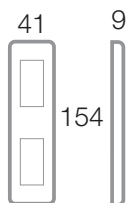

Placche in **plastica** "Tecnopolimero 44" per pannelli/profilati
 "44 moulded" front plates for section bars

1 MODULO 1 MODULE	Descrizione Description	Info	€	<input type="checkbox"/>	<input type="checkbox"/>
	44PF1B Bianco Ral 9010 <i>Ral 9010 white</i>	1	50		
	44PF1GSL Grigio scuro lucido <i>Polished dark grey</i>	1	50		

Supporto da utilizzare
To be used with

44A01

Sistema 45

Placche in **plastica** "Tecnopolimero 44" per pannelli/profilati
 "44 moulded" front plates for section bars

2(1+1) MODULI 2(1+1) MODULES	Descrizione Description	Info	€	<input type="checkbox"/>	<input type="checkbox"/>
	44PF2A0 Argento opaco <i>Matt silver</i>	1	30		
	44PF2B Bianco Ral 9010 <i>Ral 9010 white</i>	1	30		