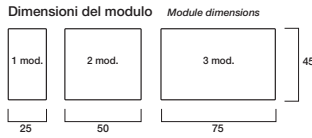

Serie RAL (RAL 7035)
RAL Series (RAL 7035)

Interruttori 250V
1 way switches 250V

Le dimensioni, salvo diversamente specificato, sono in mm
Dimensions, except where otherwise specified, are in mm

Sistema 45

298

45501

45510

Descrizione <i>Description</i>	Info	€	□	□
45501 Interruttore 1P 16AX - con meccanismo soft <i>16AX 1 way single pole switch - with soft mechanism</i>	②	10	100	
45510 Interruttore bipolare 2P 16AX <i>16AX 1 way double pole switch</i>	②	10	100	