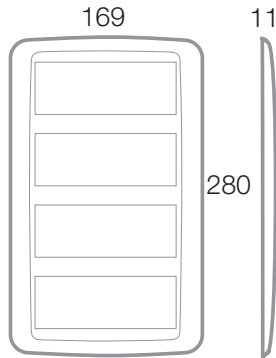

Placche
Front Plates

Sistema 45

Placche in tecnopolimero multimodulo "Maxi Yes" per scatola BL02P
Multi-module "Maxi Yes" series moulded front plates - for BL02P box

Design:
H. M. R.

322

20 (5+5+ 5+5) Moduli Modules

Cod. Code Descrizione Description

Info

€ □ □

45PY020BB Bianco Banquise (RAL 9016)
Banquise white (RAL 9016)

1 16

Armatura da utilizzare
To be used with

45760/20

Scatola da utilizzare
To be used with

Prodotto 2 moduli adatto
anche per scatola tonda
2 modules product suitable
for round box

Prodotto per scatola
rettangolare inglese
Product for British standard
rectangular box

Prodotto
per Export
For Export
only