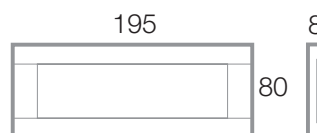

Supporto da utilizzare
To be used with

45764

6 Moduli 6 Modules

Cod. Code	Descrizione Description	Info	€	□	□
45P06BG	Bianco Banquise (RAL 9016) Banquise white (RAL 9016)			1	15

Supporto da utilizzare
To be used with