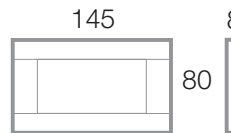

320

45P03BG

Cod. Code	Descrizione Description	Info	€	□	□
45P03BG	Bianco Banquise (RAL 9016) Banquise white (RAL 9016)			1	25

Supporto da utilizzare
To be used with

45B63

4 Moduli 4 Modules

Cod. Code	Descrizione Description	Info	€	□	□
45P04BG	Bianco Banquise (RAL 9016) Banquise white (RAL 9016)			1	20