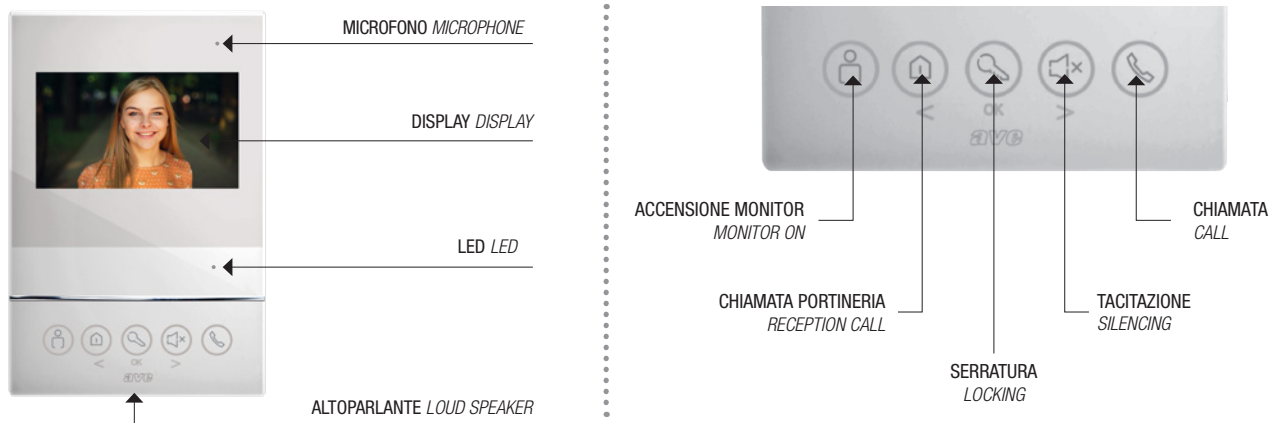

Significato Pulsanti Meaning Buttons

Le dimensioni, salvo diversamente specificato, sono in mm
Dimensions, except where otherwise specified, are in mm

▲ Prodotto per Export For Export only

□ Imballo Minimo pcs Min. Packaging pcs

□ Imballo Standard pcs Std. Packaging pcs