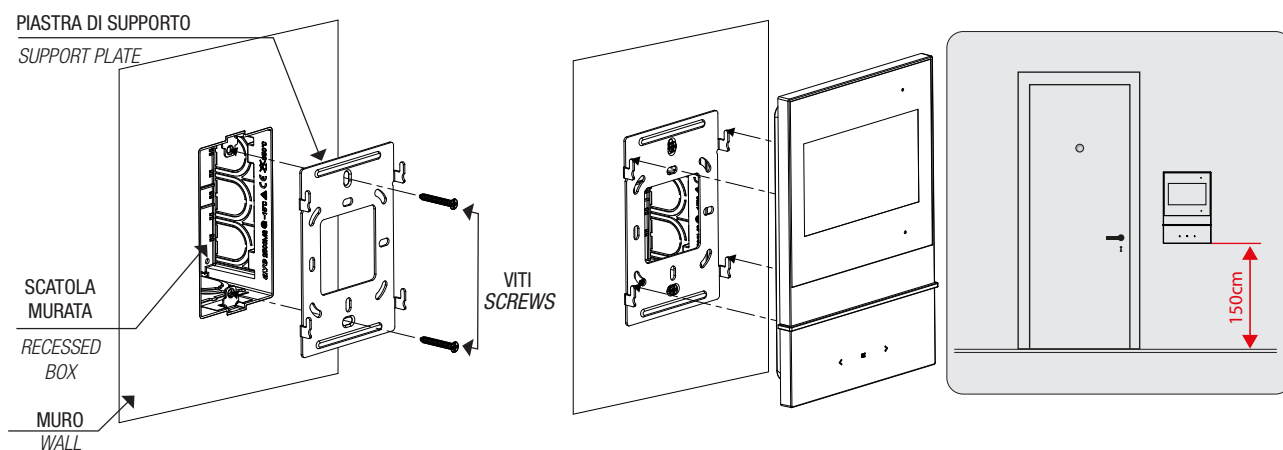

Esempio Installativo Installation Example

DOMOTICA
HOME AUTOMATION