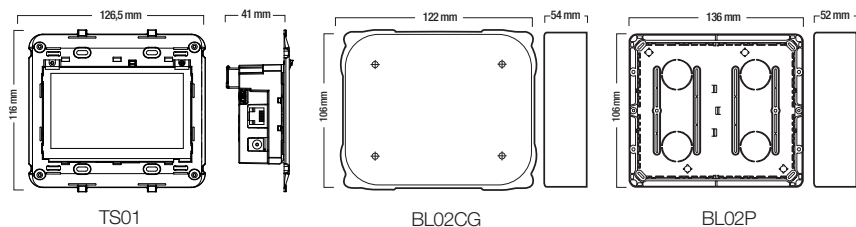

Touch screen Domina Pro 4,3"
Domina Pro touch screen 4,3"

Descrizione Description		Info	€	☐	☐	561
	TS01 Touch screen Domina Pro con display da 4,3" a colori e interfaccia utente con layout ad icone. Installazione in verticale o in orizzontale in funzione di come posizionata la scatola BL02... - Alimentazione:12Vcc (Max. 2,2A) <i>Touch screen Domina Pro with 4,3" display and graphical interface based on icons. The device can be installed, both horizontally (landscape) and vertically (portrait) using our box BL02... - Power supply:12Vdc (Max. 2,2A)</i>	1				1
	BL02P Scatola multifunzione completa di paramalta - dimensioni (L H P): 136x106x52 mm <i>Multifunction box with mortar-proof cover - dimensions (L H D): 136x106x52 mm</i>	70				70
	BL02CG Scatola multifunzione, dimensioni (L H P): 106x122x54 mm <i>Multifunction box dimensions (L H D): 106x122x54 mm</i>	18				18

Dimensioni d'Ingombro *Mounting dimensions*

Concentratore per sistemi tecnologici *Concentrator function for special technological systems*

Descrizione Description		Info	€	☐	☐	
	53WBS-HUB Dispositivo web server con funzione di Hub e concentratore per sistemi tecnologici speciali - 6 Moduli DIN Permette di centralizzare le informazioni ed esportare il client grafico dei touch screen cod.TS01 verso webApp, utilizzabile da dispositivi dotati di browser Internet, permettendo il controllo remoto delle funzioni e la supervisione <i>Web server device with Hub and concentrator function for special technological systems - 6 DIN Modules</i> <i>It allows to centralize the information and export the graphic client of the touch screen code TS01 to webApp, usable by devices equipped with an Internet browser, allowing the remote control of the functions and the supervision</i>	1				1

GESTIONE ALBERGHIERA
HOTEL MANAGEMENT SYSTEMS