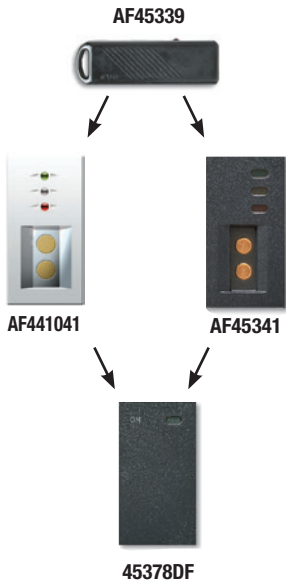

□

□

<b>AF45339</b> Chiave elettronica a contatto per lettori AF45B41, AF45341, AF45941, AF441041 ed inseritori (necessari per la gestione delle centrali AF53904, AF53907, AF997) AF45342, AF45B42, AF441042, AF442042, AF443042. <i>Electronic contact key for AF45B41, AF45341, AF45941, AF441041 and inserters (necessary for the management of the control panels AF53904, AF53907, AF997) AF45342, AF45B42, AF441042, AF442042, AF443042.</i>	1	1
<b>AF45341</b> Inseritore per chiave elettronica AF45339 - S45 serie Noir. Da abbinare al 45378DF. Non funziona se installato direttamente sulle centrali AF997, AF994, AF53907, AF53904. <i>Electronic key reader - S45 Noir series. To be completed with a 45378DF. It doesn't work with AF997, AF994, AF53907 and AF53904 central units.</i>	1	10
<b>AF441041</b> Inseritore per chiave elettronica AF45339 con n.3 led di segnalazione stato impianto - serie Domus. Non funziona se installato direttamente sulle centrali AF997, AF994, AF53904 e AF53907. <i>Electronic key reader for AF45339 with n.3 system status signaling LEDs - Domus series. It doesn't work with AF997, AF994, AF53907 central units.</i>	1	1
<b>45378DF</b> Decodificatore utilizzabile con inseritore AF45341 e chiave elettronica AF45339. Uscita con contatto C NA NC. <i>Decoder to be used with AF45341 electronic key reader and AF45339 electronic key. Output with C NO NC contact.</i>	1	1