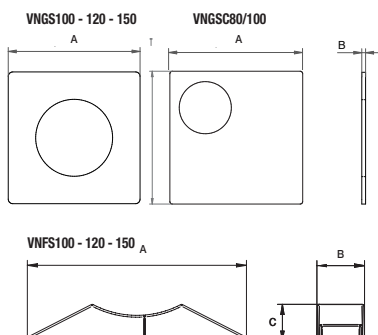

Dimensioni (in mm) *Dimensions (mm)*

Codice <i>Code</i>	A	B
VNGS100	173	5
VNGS120	196	5
VNGS150	230	5
VNGSC80/100	255	5

Codice <i>Code</i>	A	B	C
VNFS100	115	25	19
VNFS120	165	25	28
VNFS150	165	25	28

Codice <i>Code</i>	A	B
VNAM100	98	6,4
VNAM120	119	10
VNAM150	148	10

Le dimensioni, salvo diversamente specificato, sono in mm
 Dimensions, except where otherwise specified, are in mm

Imballo Minimo pcs
 Min. Packaging pcs

Imballo Standard pcs
 Std. Packaging pcs