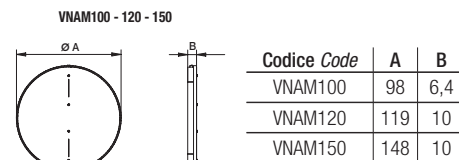

Dimensioni (in mm) *Dimensions (mm)*

Codice <i>Code</i>	A	B
VNGS100	173	5
VNGS120	196	5
VNGS150	230	5
VNGSC80/100	255	5

Codice <i>Code</i>	A	B	C
VNFS100	115	25	19
VNFS120	165	25	28
VNFS150	165	25	28

Codice <i>Code</i>	A	B
VNAM100	98	6,4
VNAM120	119	10
VNAM150	148	10