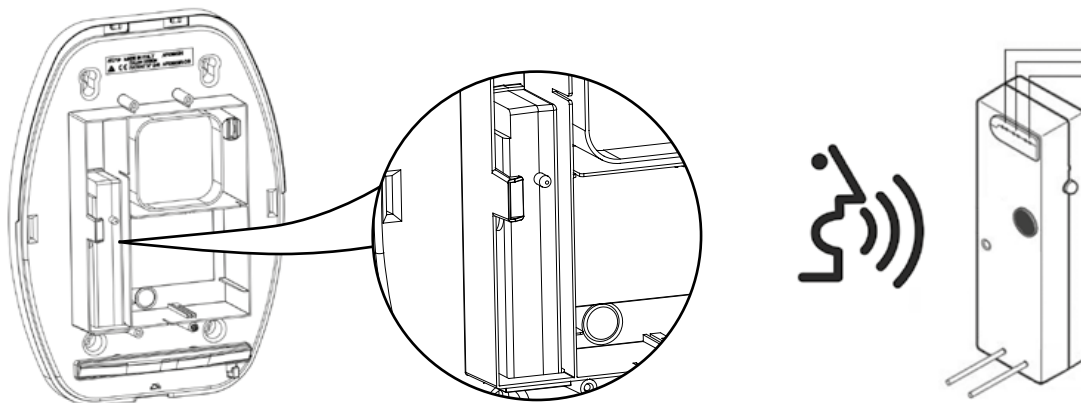

CATALOGO TECNICO

SISTEMA ANTINTRUSIONE DOMINA SMART

SIRENA VIA RADIO CON MESSAGGI VOCALI AF53903R-DB

86

AF53903R-DB è una sirena via radio, componente del sistema di allarme, con elevata potenza sonora ed in grado di riprodurre anche messaggi vocali: dotata di lampeggiante a LED, ha lo scopo di segnalare lo stato di allarme e dissuadere l'intruso.

Caratteristiche tecniche

Alimentazione	6 x LR 20 1,5 V (16Ah)
Corrente assorbita a riposo	< 360 μ A
Corrente assorbita in funzionamento	< 660 mA
Autonomia anni - circa	> 4
Supervisione	18 minuti
Trasmissione radio in doppia frequenza	GFSK Dual Band MHz 433,54-433,92; MHz 868,30-868,94
Portata radio in spazio libero, in assenza di disturbi	> 100 m
Isolamento (classe)	III
Classe ambientale in accordo alla EN 50131-4 - Grado di Sicurezza 2	III
Temperatura di esercizio	-25 °C ... +55 °C
Dimensioni (LxPxA)	350 x 100 x 240 mm

Brevetto AVE "n. 245 modello comunitario"

SCHEDA PER LA MODALITÀ DI REGISTRAZIONE DEI MESSAGGI VOCALI

AF53903R-DB

AF53903R-DB

Sirena radio dual band con messaggi vocali. Possibilità di selezionare la segnalazione ottica e/o acustica in modo indipendente per i vari eventi.