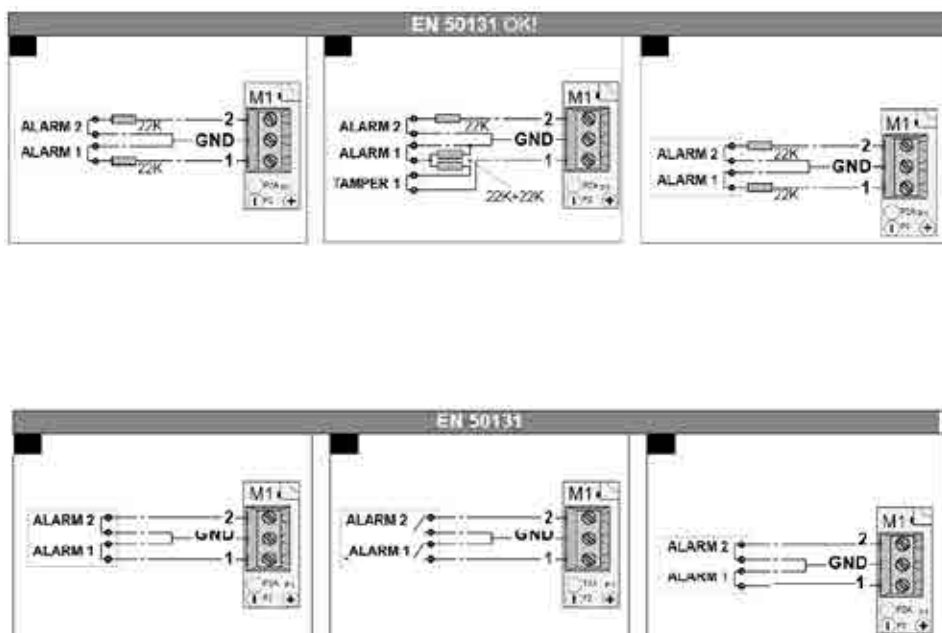

## SISTEMA ANTINTRUSIONE DOMINA SMART

CONTATTO VIA RADIO MULTIFUNZIONE AF915R-DB – AF915R-MDB

**AF915R-DB/AF915R-MDB** un apparecchio senza fili, adatto alla protezione antintrusione di infissi (porte/finestre): opportunamente installato rileva l'apertura e/o lo scasso degli stessi. Inoltre dispone di due ingressi ai quali è possibile collegare altri contatti magnetici e/o sensori per tapparelle per aumentare la protezione, per esempio proteggendo sia la persiana che la finestra stessa.

### Caratteristiche tecniche

Alimentazione	1 x CR123 3 V (1,4 Ah)
Corrente assorbita a riposo	< 20 $\mu$ A
Corrente assorbita in funzionamento	< 55 mA
Autonomia anni - circa	> 4
Supervisione	18 minuti
Trasmissione radio in doppia frequenza	GFSK Dual Band MHz 433,54-433,92; MHz 868,30-868,94
Portata radio in spazio libero, in assenza di disturbi	> 100 m
Isolamento (classe)	III
Classe ambientale in accordo alla EN 50131-2-6, EN 50131-5-3 Grado di Sicurezza 2	II
Temperatura di esercizio	-10 °C ... +40 °C
Dimensioni (LxPxA)	23 x 25 x 134 mm
Peso	120 g
IP	40

### MODALITÀ DI UTILIZZO DEGLI INGRESSI AUSILIARI DEL CONTATTO

AF915R-DB

AF915R-MDB

**AF915R-DB**

Rivelatore perimetrale via radio - bianco. Trasmissione in doppia frequenza (Dual band). Segnale di allarme differenziato per contatto magnetico e 2 ingressi ausiliari della morsetteria. Doppio reed di cui uno per funzione tamper magnetico. Batteria: 1xCR123 inclusa. Colore RAL 9016. Dimensioni del contatto: 23 x 25 x 134 mm.