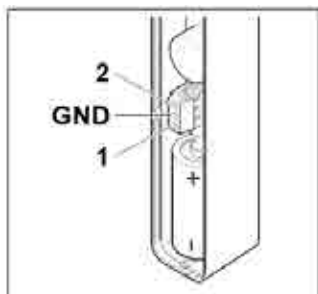

## SISTEMA ANTINTRUSIONE DOMINA SMART

CONTATTO VIA RADIO MULTIFUNZIONE AF915R-DB – AF915R-MDB

**AF915R-DB/AF915R-MDB** un apparecchio senza fili, adatto alla protezione antintrusione di infissi (porte/finestre): opportunamente installato rileva l'apertura e/o lo scasso degli stessi. Inoltre dispone di due ingressi ai quali è possibile collegare altri contatti magnetici e/o sensori per tapparelle per aumentare la protezione, per esempio proteggendo sia la persiana che la finestra stessa.

### MODALITÀ DI UTILIZZO DEGLI INGRESSI AUSILIARI DEL CONTATTO

AF915R-DB

AF915R-MDB

**AF915R-DB**

Rivelatore perimetrale via radio - bianco. Trasmissione in doppia frequenza (Dual band). Segnale di allarme differenziato per contatto magnetico e 2 ingressi ausiliari della morsetteria. Doppio reed di cui uno per funzione tamper magnetico. Batteria: 1xCR123 inclusa. Colore RAL 9016. Dimensioni del contatto: 23 x 25 x 134 mm.