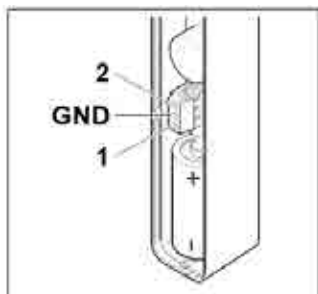

CATALOGO TECNICO

SISTEMA ANTINTRUSIONE DOMINA SMART

CONTATTO VIA RADIO MULTIFUNZIONE AF915R-DB – AF915R-MDB

AF915R-DB/AF915R-MDB un apparecchio senza fili, adatto alla protezione antintrusione di infissi (porte/finestre): opportunamente installato rileva l'apertura e/o lo scasso degli stessi. Inoltre dispone di due ingressi ai quali è possibile collegare altri contatti magnetici e/o sensori per tapparelle per aumentare la protezione, per esempio proteggendo sia la persiana che la finestra stessa.

Caratteristiche tecniche

Alimentazione	1 x CR123 3 V (1,4 Ah)
Corrente assorbita a riposo	< 20 µA
Corrente assorbita in funzionamento	< 55 mA
Autonomia anni - circa	> 4
Supervisione	18 minuti
Trasmissione radio in doppia frequenza	GFSK Dual Band MHz 433,54-433,92; MHz 868,30-868,94
Portata radio in spazio libero, in assenza di disturbi	> 100 m
Isolamento (classe)	III
Classe ambientale in accordo alla EN 50131-2-6, EN 50131-5-3 Grado di Sicurezza 2	II
Temperatura di esercizio	-10 °C ... +40 °C
Dimensioni (LxPxA)	23 x 25 x 134 mm
Peso	120 g
IP	40

MODALITÀ DI UTILIZZO DEGLI INGRESSI AUSILIARI DEL CONTATTO

AF915R-DB

AF915R-MDB

AF915R-DB

Rivelatore perimetrale via radio - bianco. Trasmissione in doppia frequenza (Dual band). Segnale di allarme differenziato per contatto magnetico e 2 ingressi ausiliari della morsetteria. Doppio reed di cui uno per funzione tamper magnetico. Batteria: 1xCR123 inclusa. Colore RAL 9016. Dimensioni del contatto: 23 x 25 x 134 mm.