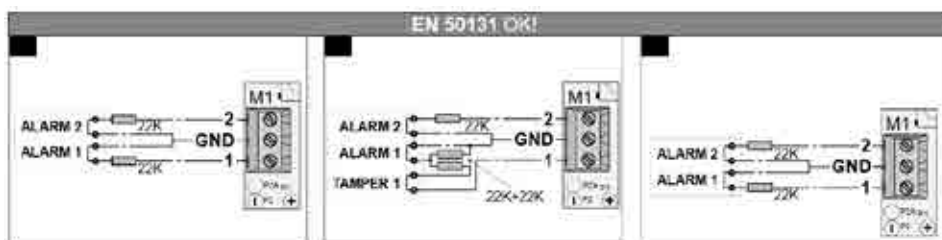

CATALOGO TECNICO

SISTEMA ANTINTRUSIONE DOMINA SMART

CONTATTO VIA RADIO MULTIFUNZIONE AF915R-DB – AF915R-MDB

AF915R-DB/AF915R-MDB un apparecchio senza fili, adatto alla protezione antintrusione di infissi (porte/finestre): opportunamente installato rileva l'apertura e/o lo scasso degli stessi. Inoltre dispone di due ingressi ai quali è possibile collegare altri contatti magnetici e/o sensori per tapparelle per aumentare la protezione, per esempio proteggendo sia la persiana che la finestra stessa.

Caratteristiche tecniche

Alimentazione	1 x CR123 3 V (1,4 Ah)
Corrente assorbita a riposo	< 20 µA
Corrente assorbita in funzionamento	< 55 mA
Autonomia anni - circa	> 4
Supervisione	18 minuti
Trasmissione radio in doppia frequenza	GFSK Dual Band MHz 433,54-433,92; MHz 868,30-868,94
Portata radio in spazio libero, in assenza di disturbi	> 100 m
Isolamento (classe)	III
Classe ambientale in accordo alla EN 50131-2-6, EN 50131-5-3 Grado di Sicurezza 2	II
Temperatura di esercizio	-10 °C ... +40 °C
Dimensioni (LxPxA)	23 x 25 x 134 mm
Peso	120 g
IP	40

MODALITÀ DI UTILIZZO DEGLI INGRESSI AUSILIARI DEL CONTATTO

AF915R-DB

AF915R-MDB

AF915R-DB

Rivelatore perimetrale via radio - bianco. Trasmissione in doppia frequenza (Dual band). Segnale di allarme differenziato per contatto magnetico e 2 ingressi ausiliari della morsetteria. Doppio reed di cui uno per funzione tamper magnetico. Batteria: 1xCR123 inclusa. Colore RAL 9016. Dimensioni del contatto: 23 x 25 x 134 mm.