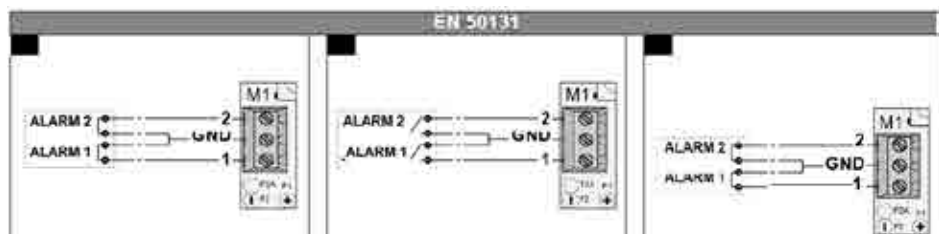

CATALOGO TECNICO

SISTEMA ANTINTRUSIONE DOMINA SMART

CONTATTO VIA RADIO MULTIFUNZIONE AF915R-DB – AF915R-MDB

AF915R-DB/AF915R-MDB un apparecchio senza fili, adatto alla protezione antintrusione di infissi (porte/finestre): opportunamente installato rileva l'apertura e/o lo scasso degli stessi. Inoltre dispone di due ingressi ai quali è possibile collegare altri contatti magnetici e/o sensori per tapparelle per aumentare la protezione, per esempio proteggendo sia la persiana che la finestra stessa.

Caratteristiche tecniche

Alimentazione	1 x CR123 3 V (1,4 Ah)
Corrente assorbita a riposo	< 20 µA
Corrente assorbita in funzionamento	< 55 mA
Autonomia anni - circa	> 4
Supervisione	18 minuti
Trasmissione radio in doppia frequenza	GFSK Dual Band MHz 433,54-433,92; MHz 868,30-868,94
Portata radio in spazio libero, in assenza di disturbi	> 100 m
Isolamento (classe)	III
Classe ambientale in accordo alla EN 50131-2-6, EN 50131-5-3 Grado di Sicurezza 2	II
Temperatura di esercizio	-10 °C ... +40 °C
Dimensioni (LxPxA)	23 x 25 x 134 mm
Peso	120 g
IP	40

MODALITÀ DI UTILIZZO DEGLI INGRESSI AUSILIARI DEL CONTATTO

AF915R-DB

AF915R-MDB

AF915R-DB

Rivelatore perimetrale via radio - bianco. Trasmissione in doppia frequenza (Dual band). Segnale di allarme differenziato per contatto magnetico e 2 ingressi ausiliari della morsetteria. Doppio reed di cui uno per funzione tamper magnetico. Batteria: 1xCR123 inclusa. Colore RAL 9016. Dimensioni del contatto: 23 x 25 x 134 mm.