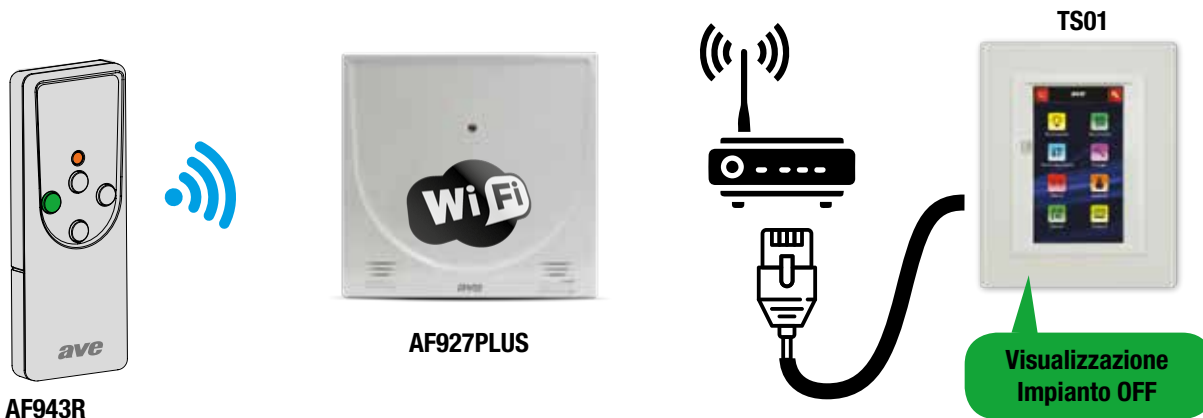

AF943R

Telecomando a 4 pulsanti per sistema radio. Permette il controllo delle centrali radio. Modalità di cambio codice di tipo "Rolling Code". Dialogo di tipo bidirezionale con la centrali della gamma radio. Indicazione di stato impianto a bordo tramite LED.
Batteria: 1xCR2032 inclusa.
Colore RAL 7035. Dimensioni 11x84x32 mm

VIDEOCITOFONIA

ANTINTRUSIONE

TELECOMANDO MULTIFUNZIONE - INTERAZIONE CON DOMOTICA

Possibilità di utilizzare il medesimo telecomando per inserire/disinserire l'antifurto e per richiamare anche scenari domotici (se la centrale è interfacciata con il sistema domotico AVE DOMINAPLUS). Ad esempio nel medesimo impianto è possibile eseguire:

a) Disinserimento dell'impianto antintrusione