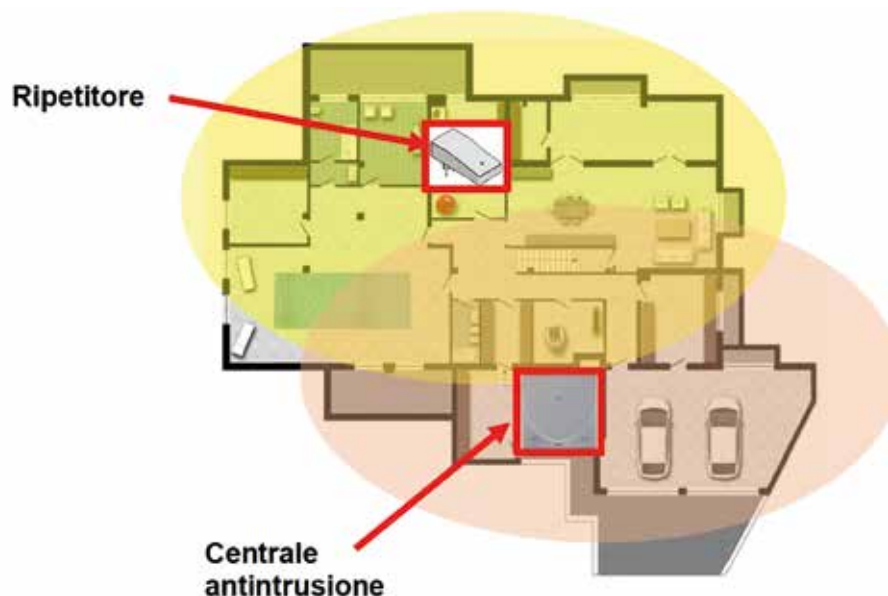

CATALOGO TECNICO

SISTEMA ANTINTRUSIONE DOMINA SMART

RIPETITORE PER SEGNALI RADIO AFTRA03

88

AFTRA03 è un ricetrasmittitore Dual Band che consente di estendere la portata radio fra la centrale allarmi ed i dispositivi collegati ad essa (per risolvere problematiche legate a distanza eccessiva e/o alla presenza locale di ostacoli). Il dispositivo funziona a 230V, inoltre è dotato di una batteria interna che permette di operare anche in assenza di tensione di rete, per diverse ore, garantendo la continuità di comunicazione fra i vari dispositivi del sistema.

Caratteristiche tecniche

| | |
|--|--|
| Alimentazione | 230 Vac, 60-50 Hz PS Tipo B + Batteria tampone CR123 3 V 1,4 Ah |
| Consumo con alimentazione di rete | 1,8 W |
| Corrente assorbita in stand-by con alimentazione a batteria | 23 mA |
| Corrente assorbita in trasmissione | < 55 mA |
| Autonomia ore - circa | 48 |
| Supervisione | 18 minuti |
| Trasmissione radio in doppia frequenza | GFSK Dual Band MHz 433,54-433,92; MHz 868,30-868,94 |
| Portata radio in spazio libero, in assenza di disturbi | > 100 m |
| Isolamento (classe) | II |
| Classe ambientale in accordo alla EN 50131-3, EN 50131-6, EN 50131-5-3 - Grado di Sicurezza 2 | II |
| Temperatura di esercizio | -10 °C ... +40 °C |
| Dimensioni (LxPxA) | 121 x 55 x 35(+32 mm) mm |
| Peso | 200 g |
| IP | 51 |

ESEMPIO DI IMPIEGO

AFTRA03

AFTRA03

Ripetitore di segnali radio dual band. Permette di aumentare la portata di trasmissione dei trasmettitori. Alimentazione: 230 Vca. Completo di batteria tampone (CR123 3 V/1,4 Ah). Colore RAL 9010. Dimensioni 121 x 55 x 67 mm.