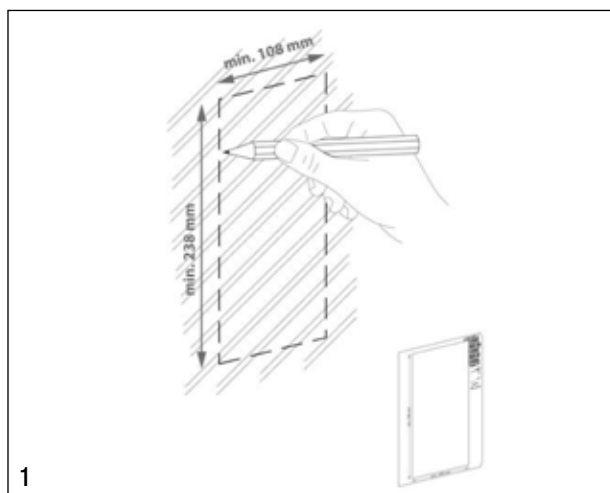

Sequenze di installazione della videocitofonia 2N