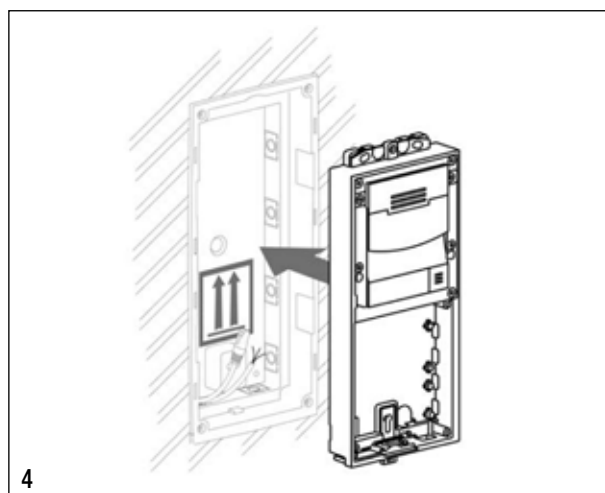

Sequenze di installazione della videocitofonia 2N

TS05N-V

TS05N-V

Touch screen DOMINApplus 15" con LCD grafico a colori e frontale in cristallo

- Compatibile con integrazione diffusione sonora Tutondo
- Alimentazione: 12Vcc (Max. 1,7A)
- Connessione AVEbus e LAN per collegamento ad altri dispositivi in rete.
- Realizzato in monoblocco per installazione da incasso mediante apposita scatola TS05NBOX.

K015-2NKEYPAD

2NBOX

Scatola per installazione da incasso – dimensioni: 238 x 108 x 45 mm

INFORMAZIONI TECNICHE POSTAZIONE 2N