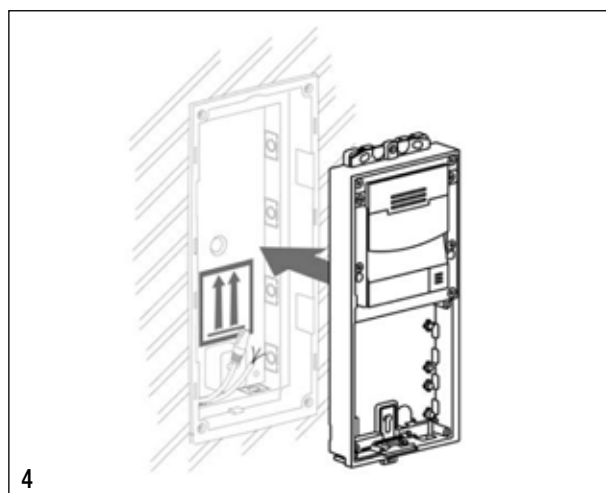

Sequenze di installazione della videocitofonia 2N

TS05N-V

TS05N-V

Touch screen DOMINApplus 15" con LCD grafico a colori e frontale in cristallo

- Compatibile con integrazione diffusione sonora Tutondo
- Alimentazione: 12Vcc (Max. 1,7A)
- Connessione AVEbus e LAN per collegamento ad altri dispositivi in rete.
- Realizzato in monoblocco per installazione da incasso mediante apposita scatola TS05NBOX.

K015-2NKEYPAD

2NBOX

Scatola per installazione da incasso – dimensioni: 238 x 108 x 45 mm

INFORMAZIONI TECNICHE POSTAZIONE 2N