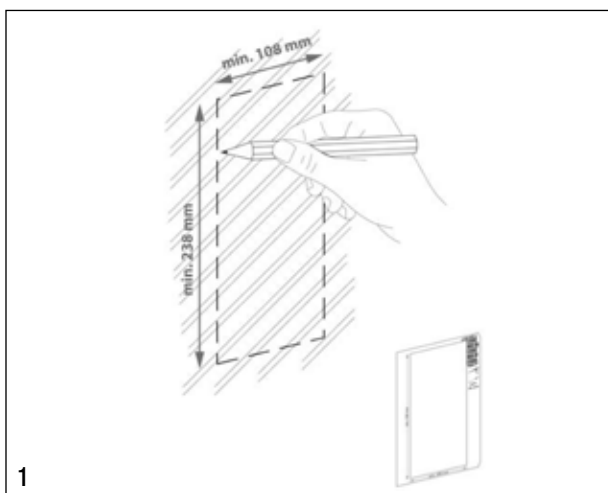

Sequenze di installazione della videocitofonia 2N

TS05N-V

TS05N-V

Touch screen DOMINApplus 15" con LCD grafico a colori e frontale in cristallo

- Compatibile con integrazione diffusione sonora Tutondo
- Alimentazione: 12Vcc (Max. 1,7A)
- Connessione AVEbus e LAN per collegamento ad altri dispositivi in rete.
- Realizzato in monoblocco per installazione da incasso mediante apposita scatola TS05NBOX.

K015-2NKEYPAD

2NBOX

Scatola per installazione da incasso – dimensioni: 238 x 108 x 45 mm

INFORMAZIONI TECNICHE POSTAZIONE 2N