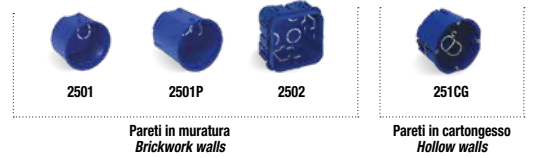

Pareti in muratura
Brickwork walls

Pareti in cartongesso
Hollow walls

Alluminio Aluminium

Descrizione Description

Info

Supporto da utilizzare
To be used with