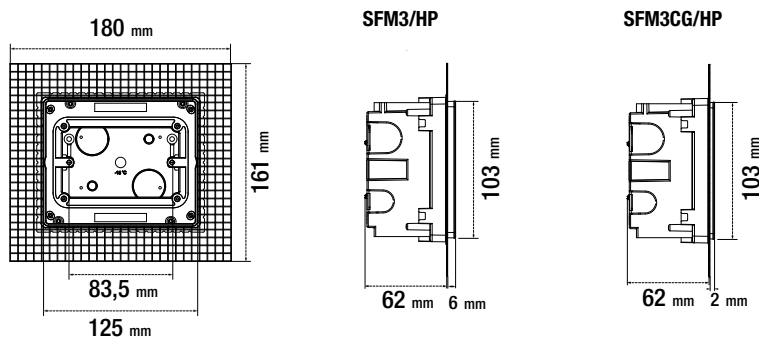

Scatole speciali per installazioni filo muro totale - installazione di precisione

Special boxes for high precision completely wall-lined installation

Descrizione Description	Info	€	□	□	67
SFM3/HP Scatola 3 moduli per pareti in muratura - interasse viti 83,5 mm - fornita con paramalta e livella a bolla (applicati alla scatola) e cornice completa di supporto 3 moduli sistema 44 <i>3 modules box for brickwork walls - screw fixing centre 83,5 mm - supplied with cardboard mortarproof, spirit level (attached to the box) and System 44 3 modules frame</i>			1	1	
SFM3CG/HP Scatola 3 moduli per pareti in cartongesso - interasse viti 83,5 mm - fornita con dima di foratura, livella a bolla e cornice completa di supporto 3 moduli sistema 44 <i>3 modules box for hollow walls - screw fixing centre 83,5 mm - supplied with template, spirit level and System 44 3 modules frame</i>			1	1	
Nota: l'insieme scatola + placca "Ave Touch" garantisce un grado di protezione IP44 Note: the box with the "Ave Touch" front plate guarantees an IP44 protection degree					

SFM3/HP

SFM3CG/HP

Dimensioni d'ingombro Overall dimensions

Ave Touch anche a Filo Muro Wall-lined Ave Touch

Le dimensioni, salvo diversamente specificato, sono in mm
 Dimensions, except where otherwise specified, are in mm