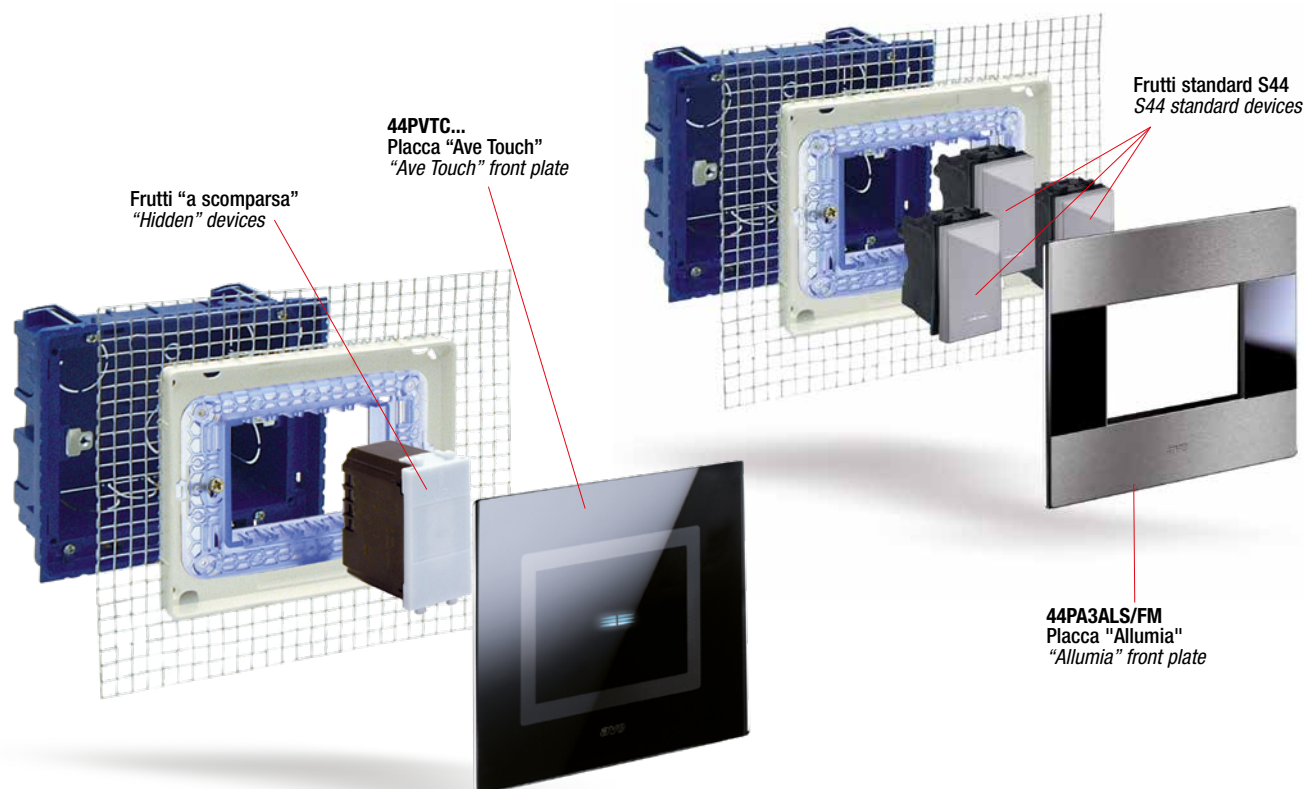

Scatole speciali per installazioni filo muro totale - installazione di precisione

Special boxes for high precision completely wall-lined installation

Descrizione Description	Info	€	□	□	67
SFM3/HP Scatola 3 moduli per pareti in muratura - interasse viti 83,5 mm - fornita con paramalta e livella a bolla (applicati alla scatola) e cornice completa di supporto 3 moduli sistema 44 <i>3 modules box for brickwork walls - screw fixing centre 83,5 mm - supplied with cardboard mortarproof, spirit level (attached to the box) and System 44 3 modules frame</i>			1	1	
SFM3CG/HP Scatola 3 moduli per pareti in cartongesso - interasse viti 83,5 mm - fornita con dima di foratura, livella a bolla e cornice completa di supporto 3 moduli sistema 44 <i>3 modules box for hollow walls - screw fixing centre 83,5 mm - supplied with template, spirit level and System 44 3 modules frame</i>			1	1	
Nota: l'insieme scatola + placca "Ave Touch" garantisce un grado di protezione IP44 Note: the box with the "Ave Touch" front plate guarantees an IP44 protection degree					

SFM3/HP

SFM3CG/HP

Dimensioni d'ingombro Overall dimensions

Ave Touch anche a Filo Muro Wall-lined Ave Touch

Le dimensioni, salvo diversamente specificato, sono in mm
 Dimensions, except where otherwise specified, are in mm