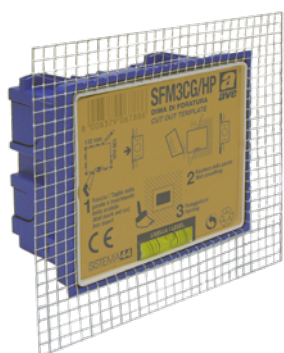

Scatole speciali per installazioni filo muro totale - installazione di precisione

Special boxes for high precision completely wall-lined installation

Descrizione Description	Info	€	□	□	67
SFM3/HP Scatola 3 moduli per pareti in muratura - interasse viti 83,5 mm - fornita con paramalta e livella a bolla (applicati alla scatola) e cornice completa di supporto 3 moduli sistema 44 <i>3 modules box for brickwork walls - screw fixing centre 83,5 mm - supplied with cardboard mortarproof, spirit level (attached to the box) and System 44 3 modules frame</i>			1	1	
SFM3CG/HP Scatola 3 moduli per pareti in cartongesso - interasse viti 83,5 mm - fornita con dima di foratura, livella a bolla e cornice completa di supporto 3 moduli sistema 44 <i>3 modules box for hollow walls - screw fixing centre 83,5 mm - supplied with template, spirit level and System 44 3 modules frame</i>			1	1	
Nota: l'insieme scatola + placca "Ave Touch" garantisce un grado di protezione IP44 Note: the box with the "Ave Touch" front plate guarantees an IP44 protection degree					

SFM3/HP

SFM3CG/HP

Dimensioni d'ingombro Overall dimensions

Ave Touch anche a Filo Muro Wall-lined Ave Touch

Le dimensioni, salvo diversamente specificato, sono in mm
 Dimensions, except where otherwise specified, are in mm