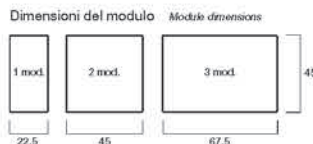

Interruttori 250V~ One way switches 250V~

Life 44	Allumia	Descrizione Description	Info	€	□	□	69
		■ 442001ST Corpo interruttore 1P 16AX illuminabile da completare con tasto 1 o 2 moduli - 1 modulo <i>1P 16AX one way lighttable switch mechanism to be completed with 1 or 2 module rocker - 1 module</i>		10	100		
442001ST							
		■ 442001 ■ 443001 Interruttore 1P 16AX illuminabile - tasto intercambiabile - 1 modulo <i>1P 16AX one way lighttable switch - interchangeable rocker - 1 module</i>		10	100		
442001 442001/20A	443001 443001/20A						
		■ 442001/20A ■ 443001/20A Interruttore 1P 20AX illuminabile - tasto intercambiabile - 1 modulo <i>1P 20AX one way lighttable switch - interchangeable rocker - 1 module</i>		10	100		
442001/20A	443001/20A						
		■ 442001/2 ■ 443001/2 Interruttore 1P 16AX a tasto largo illuminabile - tasto intercambiabile - 2 moduli <i>1P 16AX one way lighttable large switch - interchangeable rocker - 2 modules</i>		5	50		
442001/2	443001/2						
		■ 442001K3/10A ■ 443001K3/10A Triplo interruttore 1P 10AX - n° 3 tasti indipendenti - 2 moduli <i>1P 10AX Triple one way switch - 3 independent rockers - 2 modules</i>	Δ	5	5		
442001K3/10A	443001K3/10A 443001K3/20A						
		■ 442001K3/20A ■ 443001K3/20A Triplo interruttore 1P 20AX - n° 3 tasti indipendenti - 2 moduli <i>1P 20AX Triple one way switch - 3 independent rockers - 2 modules</i>	Δ	5	5		
442001K3/20A	443001K3/20A						
		■ 442010 ■ 443010 Interruttore 2P 16AX illuminabile - tasto intercambiabile - 1 modulo <i>2P 16AX one way lighttable switch - interchangeable rocker - 1 module</i>		10	100		
442010 442010/20A	443010 443010/20A						
		■ 442010/20A ■ 443010/20A Interruttore 2P 20AX illuminabile - tasto intercambiabile - 1 modulo <i>2P 20AX one way lighttable switch - interchangeable rocker - 1 module</i>		1	1		
442010/20A	443010/20A						
		■ 442010/2 ■ 443010/2 Interruttore 2P 16AX a tasto largo illuminabile - tasto intercambiabile - 2 moduli <i>2P 16AX one way lighttable large switch - interchangeable rocker - 2 modules</i>		1	1		
442010/2	443010/2						
		■ 442010RS/20A Interruttore 2P 20AX illuminabile - rosso - 1 modulo <i>2P 20AX one way lighttable switch - red - 1 module</i>		1	10		
442010RS/20A							