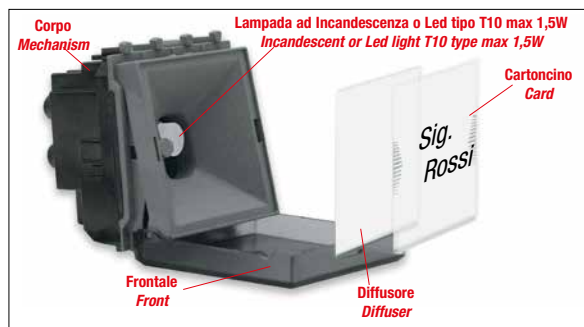

Pulsanti 250V~
Push buttons 250V~

Life 44	Allumia	Descrizione Description	Info	€	□	□
	442017	<p>■ 442017 ■ 443017</p> <p>Pulsante 1P NA+NC 10A a tirante - cordone in materiale isolante 1,5 m - 1 modulo 1P NO+NC 10A cord push-button - insulating material cord 1,5 m - 1 module</p>	1	10		
	443017					
		<p>■ 442005TP/2</p> <p>Pulsante 1P NA 10A con targhetta portanome retroilluminata - illuminazione a mezzo lampada con attacco E10 10x28 mm tipo T10 1,5W max ad incandescenza o led - fornito con lampada a led 230V~ - fornito con cartoncino portanome personalizzabile - 2 moduli 1P NO 10A push-button with lightable name tag - illumination by incandescent or led lamp E10 10x28 mm T10 1,5W max type - supplied with customizable name tag card - supplied with 230V~ led lamp - 2 modules</p>	1	6		
	442005TP/2					
		<p>■ 442025RS/2</p> <p>Pulsante di emergenza 1P NA+NC 10A a tasto largo illuminabile - rosso - 2 moduli 1P NO+NC 10A large emergency lightable push-button - red - 2 modules</p>	1	6		
	442025RS/2					
		<p>Note: ✓ gli articoli illuminabili sono forniti senza lampada di segnalazione Note: ✓ lightable articles are supplied without lamp</p>				

Sistema 45

Comandi con Tasti Intercambiabili Controls with Interchangeable Rockers Pulsante con Targhetta Portanome Push button with name tag

Rimozione tasto
Rocker removal

Montaggio tasto
Rocker assembly

Montaggio lampada e cartoncino
Lamp and card assembly

Le dimensioni, salvo diversamente specificato, sono in mm
Dimensions, except where otherwise specified, are in mm

□ Imballo Minimo pcs
Min. Packaging pcs