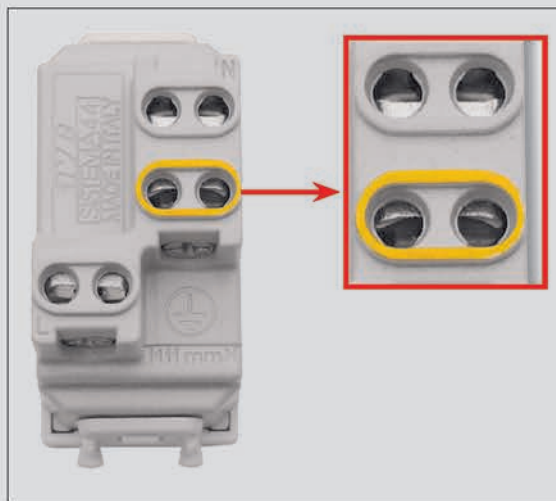

## Serie Domus - TEKLA - Class

Domus - TEKLA - Class series

Prese di corrente standard italiano 250V~  
250V~ Italian standard socket outlets

### Prese Standard Italiano Italian Standard Socket Outlets

Morsetto di terra evidenziato per un'immediata identificazione  
Earth terminal highlighted for immediate identification