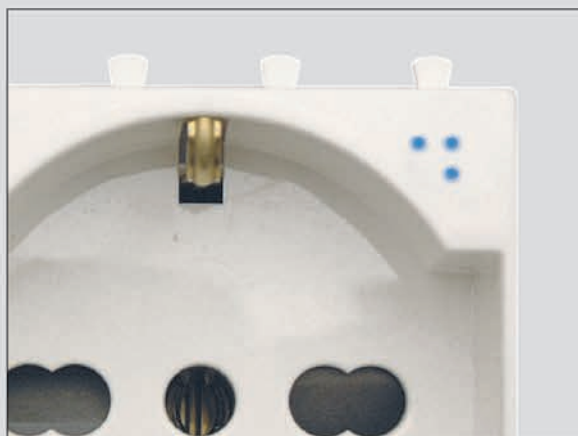

## Serie Domus - TEKLA - Class

Domus - TEKLA - Class series

Prese di corrente standard italiano 250V~  
250V~ Italian standard socket outlets

### Prese Standard Italiano Italian Standard Socket Outlets

Morsetto di terra evidenziato per un'immediata identificazione  
Earth terminal highlighted for immediate identification

### Presca illuminata Illuminated socket outlet

Consigliato l'utilizzo di Lampada a led colore blu (cod. 0230LDB)  
It is recommended the use of blue color led lamp (code 0230LDB)