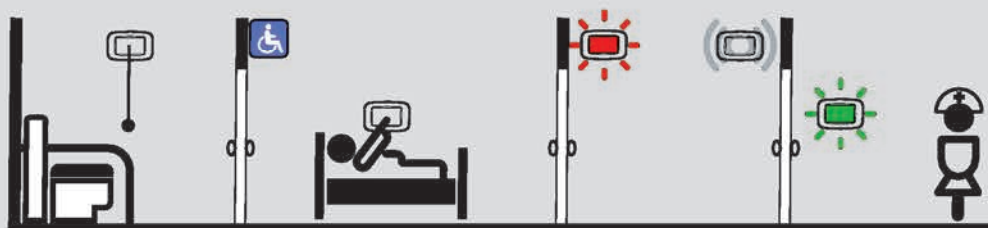

Il paziente agendo sul pulsante effettua una chiamata. Il relè attiva le segnalazioni ottiche ed acustiche nel corridoio e la segnalazione ottica in reception corrispondente al numero del chiamante
By pressing a push button the patient makes a call. The relay activates the visual and sound signals in the corridor and the visual signal at reception corresponding to the caller's number

L'infermiera intervenendo nella camera del paziente effettua l'azione di reset agendo sul pulsante posto nella camera stessa, annullando l'attivazione delle segnalazioni ottiche ed acustiche
The nurse is summoned to the patient's room and can reset by pressing the push-button in the room, cancelling the visual and sound signals.