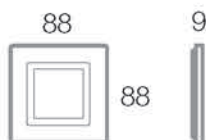

44A02
44A02SG
44A02VT

Scatole utilizzabili
Available boxes