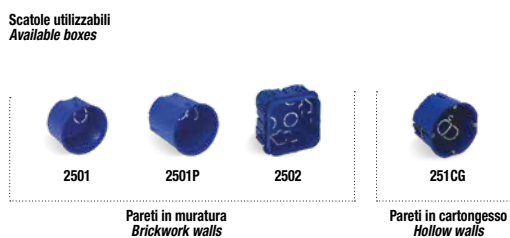

Placche "Ave Touch" in vetro per scatola tonda o quadrata  
 "Ave Touch" glass front plates for round or square box

		Descrizione Description	Info	€	□	□
		<b>Per 2 comandi "a scomparsa"</b> <i>For 2 "hidden" controls</i>				
<b>BL</b>	<b>GO</b>	□ 44PVTG22BL Bianco finitura lucida <i>Clear white</i>	1	1		
		■ 44PVTG22GO Grigio argentato finitura opaca <i>Frosted silver grey</i>	1	1		
<b>GOLD</b>	<b>NAL</b>	■ 44PVTG22GOLD Oro finitura lucida <i>Clear gold</i>	1	1		
		■ 44PVTG22NAL Nero assoluto finitura lucida <i>Clear absolute black</i>	1	1		
<b>VO</b>		■ 44PVTG22VO Verde acqua finitura opaca <i>Frosted water green</i>	1	1		
<p><b>Nota:</b> assicurarsi che la placca sia perfettamente aderente agli apparecchi di comando "a scomparsa"  <b>Note:</b> make sure that the front plate sticks perfectly to the "hidden" control devices</p>						

Sistema 45

Ring di finitura Finishing ring		Descrizione Description	Info	€	□	□
		44RNG22B Bianco Ral 9010 <i>RAL 9010 white</i>	2	50		
		44RNG22N Grigio scuro lucido <i>Polished dark grey</i>	2	50		