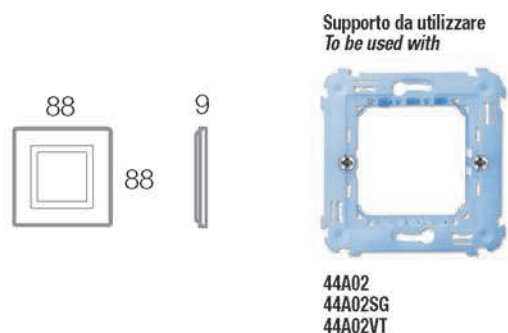

Placche "Ave Touch" in vetro per scatola tonda o quadrata
 "Ave Touch" glass front plates for round or square box

		Descrizione Description	Info	€	□	□
		Per 2 comandi "a scomparsa" For 2 "hidden" controls				
BL	GO	□ 44PVT22BL Bianco finitura lucida Clear white	1	1		
		■ 44PVT22GO Grigio argentato finitura opaca Frosted silver grey	1	1		
GOLD	NAL	■ 44PVT22GOLD Oro finitura lucida Clear gold	1	1		
		■ 44PVT22NAL Nero assoluto finitura lucida Clear absolute black	1	1		
VO		■ 44PVT22VO Verde acqua finitura opaca Frosted water green	1	1		
<p>Nota: assicurarsi che la placca sia perfettamente aderente agli apparecchi di comando "a scomparsa" Note: make sure that the front plate sticks perfectly to the "hidden" control devices</p>						

Sistema 45

Ring di finitura Finishing ring		Descrizione Description	Info	€	□	□
		44RNG22B Bianco Ral 9010 RAL 9010 white	2	50		
		44RNG22N Grigio scuro lucido Polished dark grey	2	50		