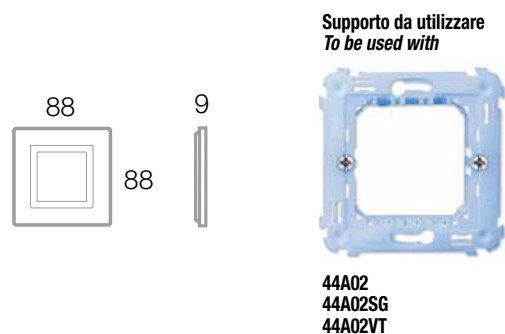

Placche "Ave Touch" in vetro per scatola tonda o quadrata  
 "Ave Touch" glass front plates for round or square box

		Descrizione Description	Info	€	□	□
		<b>Per 2 comandi "a scomparsa"</b> <i>For 2 "hidden" controls</i>				
<b>BL</b>	<b>GO</b>	□ 44PVTG22BL Bianco finitura lucida <i>Clear white</i>	1	1		
		■ 44PVTG22GO Grigio argentato finitura opaca <i>Frosted silver grey</i>	1	1		
<b>GOLD</b>	<b>NAL</b>	■ 44PVTG22GOLD Oro finitura lucida <i>Clear gold</i>	1	1		
		■ 44PVTG22NAL Nero assoluto finitura lucida <i>Clear absolute black</i>	1	1		
<b>VO</b>		■ 44PVTG22VO Verde acqua finitura opaca <i>Frosted water green</i>	1	1		
<p><b>Nota:</b> assicurarsi che la placca sia perfettamente aderente agli apparecchi di comando "a scomparsa"  <b>Note:</b> make sure that the front plate sticks perfectly to the "hidden" control devices</p>						

Sistema 45

Ring di finitura Finishing ring		Descrizione Description	Info	€	□	□
		44RNG22B Bianco Ral 9010 <i>RAL 9010 white</i>	2	50		
		44RNG22N Grigio scuro lucido <i>Polished dark grey</i>	2	50		