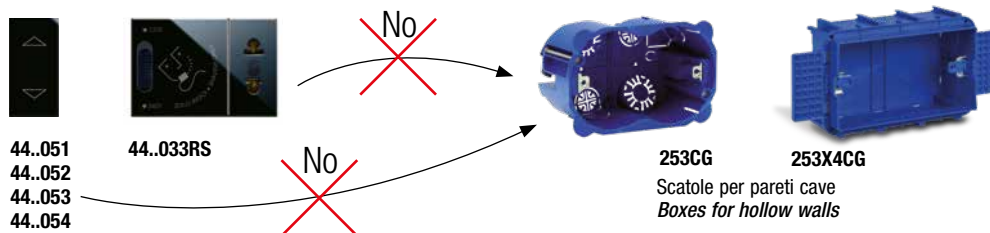

Prodotti non installabili con placche "a Scivolamento" in scatole per pareti cave Products that can not be installed with sliding front plates in boxes for hollow walls

Le dimensioni, salvo diversamente specificato, sono in mm
Dimensions, except where otherwise specified, are in mm

□ Imballo Minimo pcs
Min. Packaging pcs

□ Imballo Standard pcs
Std. Packaging pcs