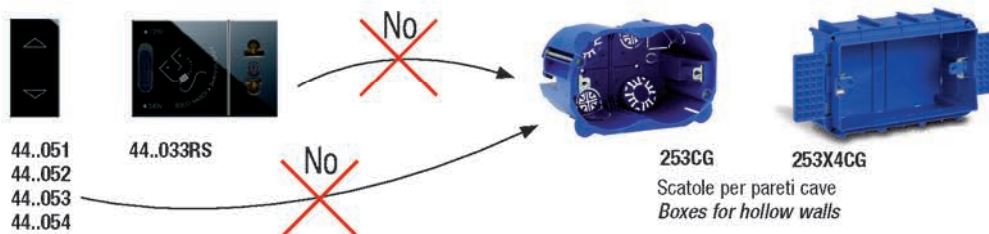

Prodotti non installabili con placche "a Scivolamento" in scatole per pareti cave Products that can not be installed with sliding front plates in boxes for hollow walls

Le dimensioni, salvo diversamente specificato, sono in mm
Dimensions, except where otherwise specified, are in mm

□ Imballo Minimo pcs
Min. Packaging pos

□ Imballo Standard pcs
Std. Packaging pos