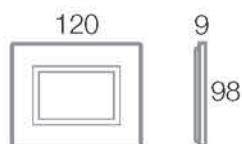

Placche "Vera 44" per scatola rettangolare
 "Vera 44" front plates for rectangular box

3 MODULI 3 MODULES	Cod. Code	Colore Colour	Cornicetta Inner frame	Info	€	<input type="checkbox"/>	<input type="checkbox"/>
	Vetro Glass						
	44PV3BL	Bianco finitura lucida Clear white	Bianco Ral 9010 Ral 9010 white	1	1		
	44PV3GO	Grigio argentato finitura opaca Frosted silver grey	Grigio scuro lucido Polished dark grey	1	1		
	44PV3GOLD	Oro finitura lucida Clear gold	Grigio scuro lucido Polished dark grey	1	1		
	44PV3NAL	Nero assoluto finitura lucida Clear absolute black	Cromo Chrome	1	1		
44PV3VO	Verde acqua finitura opaca Frosted water green	Bianco Ral 9010 Ral 9010 white	1	1			

181

Sistema 45

Supporto da utilizzare
To be used with

44A03

Cornicette di ricambio Spare inner frames

	Cod. Code	Colore Colour	Info	€	<input type="checkbox"/>	<input type="checkbox"/>
	44CRV3B	Bianco Ral 9010 Ral 9010 white	2	50		
	44CRV3N	Grigio scuro lucido Polished dark grey	2	50		
	44CRV3CR	Cromo Chrome	2	50		