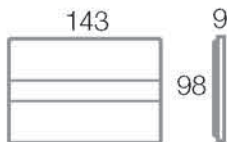

Supporto da utilizzare
To be used with

44A04

Scatole utilizzabili
Available boxes

Pareti in muratura Brickwork walls

Pareti in cartongesso Hollow walls

Ring di finitura Finishing ring

Descrizione Description