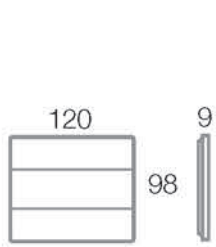

Placche "Ave Touch" in alluminio per scatola 3 moduli (interasse 83,5 mm)  
 "Ave Touch" aluminium front plates for 3 modules box (fixing centres 83,5 mm)

	Descrizione <i>Description</i>	Info	€	<input type="checkbox"/>	<input type="checkbox"/>
	Per 1 modulo pulsante "a scomparsa" con targhetta portanome For 1 "hidden" push-button module with name tag				
ALS	■ 44PATC88ALS Alluminio naturale spazzolato <i>Natural brushed aluminium</i>	1	1		
					
ANS	■ 44PATC88ANS Alluminio antracite spazzolato <i>Anthracite brushed aluminium</i>	1	1		
<b>Nota:</b> assicurarsi che la placca sia perfettamente aderente agli apparecchi di comando "a scomparsa" <b>Note:</b> make sure that the front plate sticks perfectly to the "hidden" control devices					

Sistema 45

Supporto da utilizzare  
To be used with

44A03

Scatole utilizzabili  
Available boxes

Pareti in muratura *Brickwork walls*

Pareti in cartongesso *Hollow walls*

Ring di finitura <i>Finishing ring</i>	Descrizione <i>Description</i>	Info	€	<input type="checkbox"/>	<input type="checkbox"/>
	44RNG3B Bianco Ral 9010 <i>RAL 9010 white</i>	2	50		
	44RNG3N Grigio scuro lucido <i>Polished dark grey</i>	2	50		

Le dimensioni, salvo diversamente specificato, sono in mm  
 Dimensions, except where otherwise specified, are in mm

Imballo Minimo pcs  
Min. Packaging pcs

Imballo Standard pcs  
Std. Packaging pcs