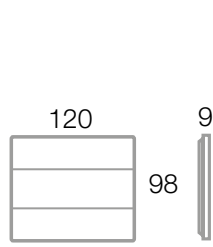

**Placche "Ave Touch" in alluminio per scatola 3 moduli (interasse 83,5 mm)**  
**"Ave Touch" aluminium front plates for 3 modules box (fixing centres 83,5 mm)**

	Descrizione <i>Description</i>	Info	€	<input type="checkbox"/>	<input type="checkbox"/>
 <b>ALS</b>	<b>Per 1 modulo pulsante "a scomparsa" con targhetta portanome</b> <b>For 1 "hidden" push-button module with name tag</b>				
	<b>44PATC88ALS</b> <span style="float: right;">1 1</span> Alluminio naturale spazzolato <i>Natural brushed aluminium</i>				
 <b>ANS</b>	<b>44PATC88ANS</b> <span style="float: right;">1 1</span> Alluminio antracite spazzolato <i>Anthracite brushed aluminium</i>				
	<b>Nota: assicurarsi che la placca sia perfettamente aderente agli apparecchi di comando "a scomparsa"</b> <b>Note: make sure that the front plate sticks perfectly to the "hidden" control devices</b>				

Sistema 45

**Supporto da utilizzare**  
**To be used with**

**44A03**

**Scatole utilizzabili**  
**Available boxes**

**Pareti in muratura** *Brickwork walls*

**Pareti in cartongesso** *Hollow walls*

Ring di finitura <i>Finishing ring</i>	Descrizione <i>Description</i>	Info	€	<input type="checkbox"/>	<input type="checkbox"/>
	<b>44RNG3B</b> Bianco Ral 9010 <i>RAL 9010 white</i>	2	50		
	<b>44RNG3N</b> Grigio scuro lucido <i>Polished dark grey</i>	2	50		

Le dimensioni, salvo diversamente specificato, sono in mm  
 Dimensions, except where otherwise specified, are in mm

Imballo Minimo pcs  
 Min. Packaging pcs

Imballo Standard pcs  
 Std. Packaging pcs