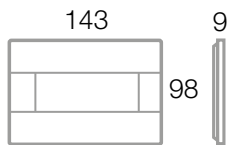

Soluzioni AVE Touch

AVE Touch Solutions

Placche "Ave Touch" in alluminio per scatola 4 moduli (interasse 108,5 mm)
"Ave Touch" aluminium front plates for 4 modules box (fixing centres 108,5 mm)

196

ALS

ANS

Descrizione Description

Info

€

□

□

4 moduli standard S44
4 modules standard for S44

■ 44PA4ALS/FM	1	1
Alluminio naturale spazzolato Natural brushed aluminium		
■ 44PA4ANS/FM	1	1
Alluminio antracite spazzolato Anthracite brushed aluminium		