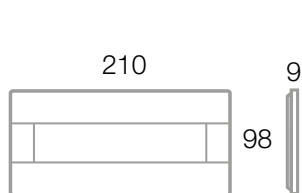

Placche "Ave Touch" in alluminio per scatola 6-7 moduli (interasse 158,5 mm)  
 "Ave Touch" aluminium front plates for 6-7 modules box (fixing centres 158,5 mm)

	Descrizione <i>Description</i>	Info	€	<input type="checkbox"/>	<input type="checkbox"/>	197
 ALS	<b>7 moduli standard S44</b> <i>7 modules standard for S44</i>					
	■ <b>44PA7ALS/FM</b> Alluminio naturale spazzolato <i>Natural brushed aluminium</i>	1	1			
 ANS	■ <b>44PA7ANS/FM</b> Alluminio antracite spazzolato <i>Anthracite brushed aluminium</i>	1	1			

Sistema 45

Supporto da utilizzare  
*To be used with*

44A07

Scatole utilizzabili  
*Available boxes*

Esempio di utilizzo *Application example*

Le dimensioni, salvo diversamente specificato, sono in mm  
 Dimensions, except where otherwise specified, are in mm