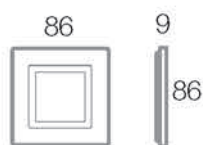

Placche "Vera 44" per scatola tonda o quadrata
"Vera 44" front plates for round or square box

1 MODULO 1 MODULE	Cod. Code	Colore Colour	Cornicetta Inner frame	Info	€	<input type="checkbox"/>	<input type="checkbox"/>
	Alluminio Aluminium						
	44PA21ALS	Alluminio naturale spazzolato Natural brushed aluminium	Cromo Chrome	1	1		
	44PA21ANS	Alluminio antracite spazzolato Anthracite brushed aluminium	Cromo Chrome	1	1		

2 MODULI 2 MODULES	Cod. Code	Colore Colour	Cornicetta Inner frame	Info	€	<input type="checkbox"/>	<input type="checkbox"/>
	Alluminio Aluminium						
	44PA22ALS	Alluminio naturale spazzolato Natural brushed aluminium	Cromo Chrome	1	1		
	44PA22ANS	Alluminio antracite spazzolato Anthracite brushed aluminium	Cromo Chrome	1	1		