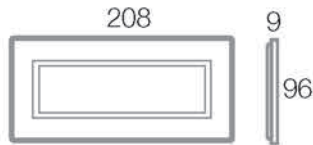

Placche Front Plates

Placche "Vera 44" per scatola rettangolare
"Vera 44" front plates for rectangular box

202

Alluminio Aluminium	Cod. Code	Colore Colour	Cornicetta Inner frame	Info	€	<input type="checkbox"/>	<input type="checkbox"/>
  141 9 96	44PA4ALS	Alluminio naturale spazzolato 4 moduli <i>Natural brushed aluminium 4 modules</i>	Cromo <i>Chrome</i>	1	1		
	44PA4ANS	Alluminio antracite spazzolato 4 moduli <i>Anthracite brushed aluminium 4 modules</i>	Cromo <i>Chrome</i>	1	1		
	44PA7ALS	Alluminio naturale spazzolato 7 moduli <i>Natural brushed aluminium 7 modules</i>	Cromo <i>Chrome</i>	1	1		
	44PA7ANS	Alluminio antracite spazzolato 7 moduli <i>Anthracite brushed aluminium 7 modules</i>	Cromo <i>Chrome</i>	1	1		

Supporti da utilizzare
To be used with

44A04

Supporti da utilizzare
To be used with

44A07

Cornicette di ricambio Spare inner frames

	Cod. Code	Colore Colour	Info	€	<input type="checkbox"/>	<input type="checkbox"/>
	44CRV4B	Bianco Ral 9010 <i>Ral 9010 white</i>	2	50		
	44CRV4N	Grigio scuro lucido <i>Polished dark grey</i>	2	50		
	44CRV4CR	Cromo <i>Chrome</i>	2	50		
	44CRV7B	Bianco Ral 9010 <i>Ral 9010 white</i>	2	30		
	44CRV7N	Grigio scuro lucido <i>Polished dark grey</i>	2	30		
	44CRV7CR	Cromo <i>Chrome</i>	2	30		