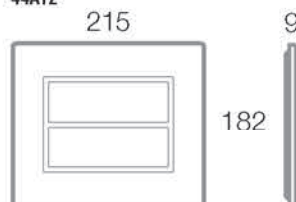

44PA12ALS	Alluminio naturale spazzolato Natural brushed aluminium	Cromo Chrome	1	1
44PA12ANS	Alluminio antracite spazzolato Anthracite brushed aluminium	Cromo Chrome	1	1

Supporto da utilizzare
To be used with

44A12