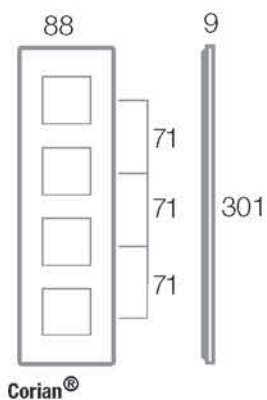

Placche "Vera 44" per scatola tonda o quadrata  
 "Vera 44" front plates for round or square box

| 8(2+2+2+2) MODULI 8(2+2+2+2) MODULES | Cod. Code | Colore Colour | Cornicetta Inner frame | Info | € | □ | □ |
|--------------------------------------|-----------|---------------|------------------------|------|---|---|---|
|--------------------------------------|-----------|---------------|------------------------|------|---|---|---|

209

| Corian®   |                 |                        |      |   |   |   |   |
|-----------|-----------------|------------------------|------|---|---|---|---|
| Cod. Code | Colore Colour   | Cornicetta Inner frame | Info | € | □ | □ |   |
| 44PCT28B  | Bianco<br>White | -                      |      |   |   | 6 | 6 |