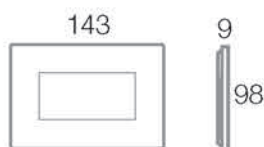

Corian®

Supporto da utilizzare
To be used with