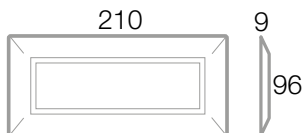

Supporto da utilizzare

To be used with

44A07

Cornicette di ricambio Spare inner frames

Cod. Code	Colore Colour	Info	€	□	□
44CR7B	Bianco Ral 9010 Ral 9010 white		2	30	
44CR7N	Grigio scuro lucido Polished dark grey		2	30	
44CR7CR	Cromo Chrome		2	30