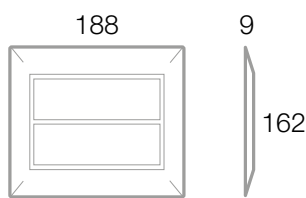

Placche in metallo "Zama 44" per scatola BL02P "Zama 44" metal front plates for BL02P box

BREVETTO DESIGN AVE N° 206
AVE DESIGN PATENT N° 206

6(3+3) MODULI 6(3+3) MODULES	Cod. Code	Colore Colour	Cornicetta Inner frame	Info	€	☐	☐
	44P933ALS	Alluminio naturale Natural aluminium	Cromo Chrome			1	1
	44P933B	Bianco Ral 9010 Ral 9010 white	Bianco Ral 9010 Ral 9010 white			1	1
	44P933GSM	Grigio scuro metallizzato Metallic dark grey	Cromo Chrome			1	1
	44P933NAL	Nero assoluto lucido Polished absolute black	Cromo Chrome			1	1
	44P933PERS	Trattamento superficiale verniciabile NON E' UN COLORE Treated surface (paintable) IT IS NOT A COLOUR	Bianco Ral 9010 (in dotazione) Grigio scuro lucido (in dotazione) RAL 9010 white (included) Polished dark grey (included)			1	1

12(6+6) MODULI 12(6+6) MODULES	Cod. Code	Colore Colour	Cornicetta Inner frame	Info	€	☐	☐
	44P912ALS	Alluminio naturale Natural aluminium	Cromo Chrome			1	1
	44P912AO	Argento opaco Matt silver	Grigio scuro lucido Polished dark grey			1	1
	44P912B	Bianco Ral 9010 Ral 9010 white	Bianco Ral 9010 Ral 9010 white			1	1
	44P912BMC	Bianco lucido micalizzato Micalized polished white	Bianco Ral 9010 Ral 9010 white			1	1
	44P912GSM	Grigio scuro metallizzato Metallic dark grey	Cromo Chrome			1	1
	44P912NAL	Nero assoluto lucido Polished absolute black	Cromo Chrome			1	1
	44P912PERS	Trattamento superficiale verniciabile NON E' UN COLORE Treated surface (paintable) IT IS NOT A COLOUR	Bianco Ral 9010 (in dotazione) Grigio scuro lucido (in dotazione) RAL 9010 white (included) Polished dark grey (included)			1	1

Supporto da utilizzare
To be used with

Supporto da utilizzare
To be used with

Cornicette di ricambio Spare inner frames