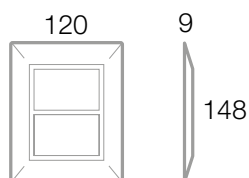

6(3+3) MODULI 6(3+3) MODULES	Cod. Code	Colore Colour	Cornicetta Inner frame	Info	€	☐	☐
	44P933ALS	Alluminio naturale Natural aluminium	Cromo Chrome			1	1
	44P933B	Bianco Ral 9010 Ral 9010 white	Bianco Ral 9010 Ral 9010 white			1	1
	44P933GSM	Grigio scuro metallizzato Metallic dark grey	Cromo Chrome			1	1
	44P933NAL	Nero assoluto lucido Polished absolute black	Cromo Chrome			1	1
	44P933PERS	Trattamento superficiale verniciabile NON E' UN COLORE Treated surface (paintable) IT IS NOT A COLOUR	Bianco Ral 9010 (in dotazione) Grigio scuro lucido (in dotazione) RAL 9010 white (included) Polished dark grey (included)			1	1

12(6+6) MODULI 12(6+6) MODULES	Cod. Code	Colore Colour	Cornicetta Inner frame	Info	€	☐	☐
	44P912ALS	Alluminio naturale Natural aluminium	Cromo Chrome			1	1
	44P912AO	Argento opaco Matt silver	Grigio scuro lucido Polished dark grey			1	1
	44P912B	Bianco Ral 9010 Ral 9010 white	Bianco Ral 9010 Ral 9010 white			1	1
	44P912BMC	Bianco lucido micalizzato Micalized polished white	Bianco Ral 9010 Ral 9010 white			1	1
	44P912GSM	Grigio scuro metallizzato Metallic dark grey	Cromo Chrome			1	1
	44P912NAL	Nero assoluto lucido Polished absolute black	Cromo Chrome			1	1
	44P912PERS	Trattamento superficiale verniciabile NON E' UN COLORE Treated surface (paintable) IT IS NOT A COLOUR	Bianco Ral 9010 (in dotazione) Grigio scuro lucido (in dotazione) RAL 9010 white (included) Polished dark grey (included)			1	1

Supporto da utilizzare
To be used with

44A33