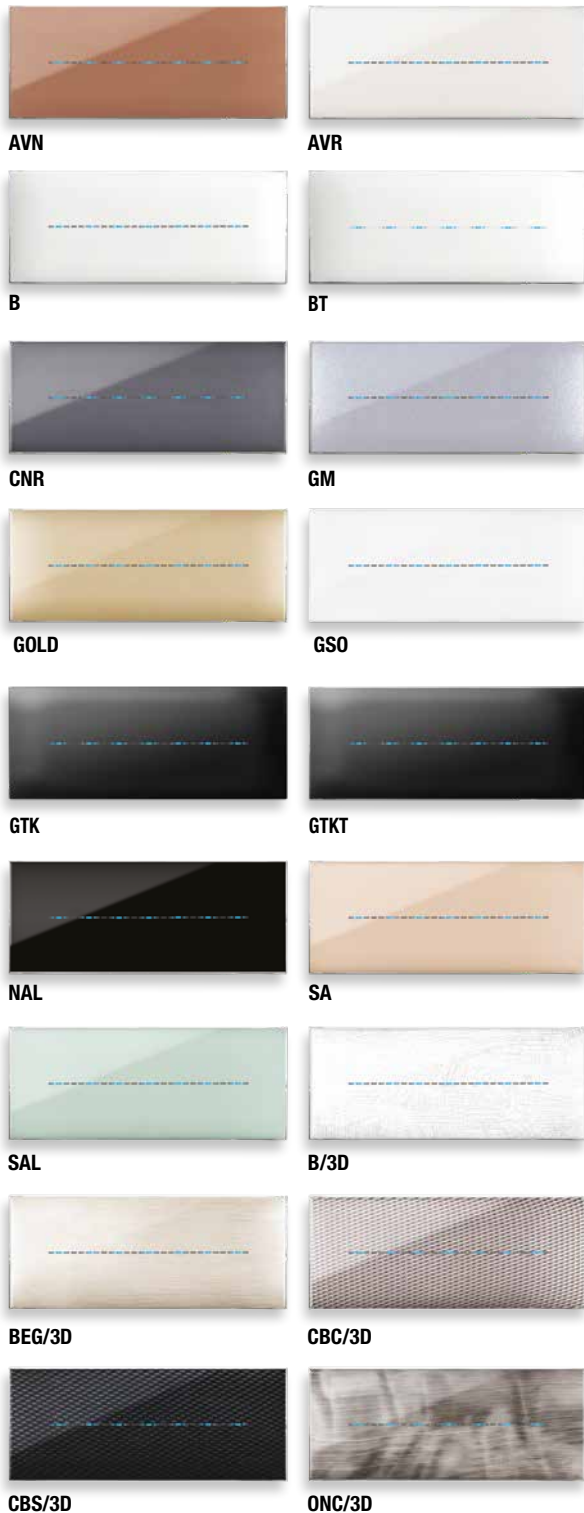

Placche

Front Plates

NEW WIRING ACCESSORIES

Placche "Young Touch" in tecnopolimero per scatola 6-7 moduli (interasse 158,5 mm)
"Young Touch" moulded front plates for rectangular 6-7 modules box (fixing centres 158,5 mm)

232

Supporto da utilizzare
To be used with

44A07

Descrizione Description

Info

€

□

□

Fino a 7 comandi "a scomparsa"
Up to 7 "hidden" controls

■ 44PJTC7AVN Avana Havana	1	15
■ 44PJTC7AVR Avorio Ivory	1	15
□ 44PJTC7B Bianco White	1	15
□ 44PJTC7BT Bianco totale Total white	1	15
■ 44PJTC7CNR Cenere Ash	1	15
■ 44PJTC7GM Grigio metallizzato Metallic grey	1	15
■ 44PJTC7GOLD Oro Gold	1	15
□ 44PJTC7GSO Gesso Plaster	1	15
■ 44PJTC7GTK Grigio Tekla Tekla grey	1	15
■ 44PJTC7GTKT Grigio antracite Anthracite grey	1	15
■ 44PJTC7NAL Nero assoluto Absolute black	1	15
■ 44PJTC7SA Sabbia Sand	1	15
■ 44PJTC7SAL Salvia Sage	1	15
□ 44PJTC7B/3D Bianco 3D 3D white	1	15
■ 44PJTC7BEG/3D Beige spazzolato 3D 3D brushed beige	1	15
■ 44PJTC7CBC/3D Carbon chiaro 3D 3D clear carbon	1	15
■ 44PJTC7CBS/3D Carbon scuro 3D 3D dark carbon	1	15
■ 44PJTC7ONC/3D Onice 3D 3D onyx	1	15

Nota: assicurarsi che la placca sia perfettamente aderente agli apparecchi di comando "a scomparsa"

Note: make sure that the front plate sticks perfectly to the "hidden" control devices

Per la disponibilità contattare la rete commerciale
For availability please contact sales dept.

Disponibilità fino ad esaurimento scorte
Available until stock out

Prodotto per scatola rettangolare inglese
Product for British standard rectangular box

Prodotto per Export
For Export only