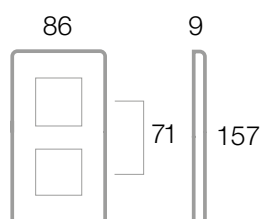

Placche in **plastica** "Young 44" per scatola tonda o quadrata  
 "Young 44" **moulded** front plates for round or square box

4(2+2) MODULI 4(2+2) MODULES	Cod. Code	Colore Colour	Info	€	<input type="checkbox"/>	<input type="checkbox"/>
	44PJ34BT	Bianco totale Total white			1	1
	44PJ34GM	Grigio metallizzato Metallic grey			1	1
	44PJ34GOLD	Oro Gold			1	1
	44PJ34GTK	Grigio Tekla Tekla grey			1	1

Soluzione Installativa Installation solution

Supporto da utilizzare  
To be used with

44A02  
44A02SG  
44A02VT

Placca  
Front plate

Placche in **plastica** "Young 44" per scatola tonda o quadrata  
 "Young 44" **moulded** front plates for round or square box

6(2+2+2) MODULI 6(2+2+2) MODULES	Cod. Code	Colore Colour	Info	€	<input type="checkbox"/>	<input type="checkbox"/>
	44PJ36BT	Bianco totale Total white			1	1
	44PJ36GM	Grigio metallizzato Metallic grey			1	1
	44PJ36GOLD	Oro Gold			1	1
	44PJ36GTK	Grigio Tekla Tekla grey			1	1