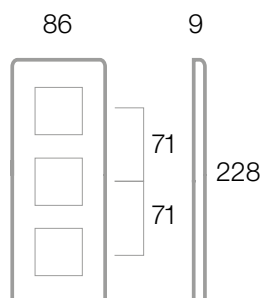

Soluzione Installativa Installation solution

Supporto da utilizzare
To be used with

44A02
44A02SG
44A02VT