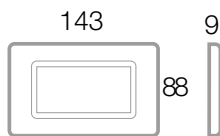

## Front Plates

Placche in **plastica** "Tecnopolimero 44" per scatola rettangolare  
 "44 moulded" front plates for rectangular box

248

4 MODULI 4 MODULES

Cod. Code	Colore Colour	Info	€	□	□
44PY04ALS	Alluminio naturale - cornice cromata <i>Natural aluminium - chrome inner frame</i>		1	20	
44PY04AO	Argento opaco <i>Matt silver</i>		1	20	
44PY04B	Bianco Ral 9010 <i>Ral 9010 white</i>		1	20	
44PY04BLC	Bianco Ral 9010 - cornice cromata <i>Ral 9010 white - chrome inner frame</i>		1	20	
44PY04CHO	Champagne opaco <i>Matt champagne</i>		1	20	
44PY04GSL	Grigio scuro lucido (colore Life Touch) <i>Polished dark grey (Life Touch colour)</i>		1	20	
44PY04GSM	Grigio scuro metallizzato <i>Metallic dark grey</i>		1	20	
44PY04GTK	Grigio Tekla <i>Tekla grey</i>		1	20	
44PY04GTKC	Grigio Tekla - cornice cromata <i>Tekla grey - chrome inner frame</i>		1	20	
44PY04M	Marmo <i>Marble</i>		1	20	
44PY04NAL	Nero assoluto - cornice cromata <i>Absolute black - chrome inner frame</i>		1	20	
44PY04OT	Ottone lucido <i>Polished brass</i>		1	20	
44PY04RD	Radica opaca <i>Matt briarwood</i>		1	20	
44PY04SA	Sabbia Ral 1013 <i>Ral 1013 sand</i>		1	20	