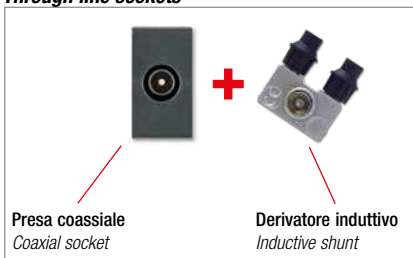

Prese TV passanti Through line sockets

Nota: TVDER-DB... permettono la trasformazione delle prese 45396IM, 45396IF, 45396F da dirette a passanti
Note: TVDER-DB... they allow change the sockets 45396IM, 45396IF, 45396F from direct to through line

Per la disponibilità contattare la rete commerciale
For availability please contact sales dept.

Disponibilità fino ad esaurimento scorte
Available until stock out

Prodotto 2 moduli adatto anche per scatola tonda
2 modules product suitable for round box

Prodotto per scatola rettangolare inglese
Product for British standard rectangular box

Prodotto per Export
For Export only