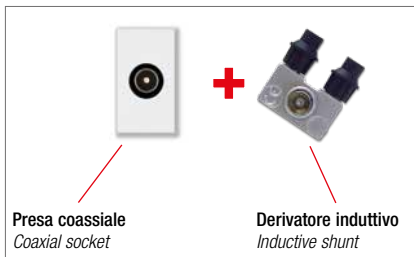

Prese TV passanti
Through line sockets

Nota: TVDER-DB... permettono la trasformazione delle prese 45B96IM, 45B96F da dirette a passanti
Note: TVDER-DB... they allow to change the sockets 45B96IM, 45B96F from direct to through line

Per la disponibilità contattare la rete commerciale
For availability please contact sales dept.

Disponibilità fino ad esaurimento scorte
Available until stock out

Prodotto 2 moduli adatto anche per scatola tonda
2 modules product suitable for round box

Prodotto per scatola rettangolare inglese
Product for British standard rectangular box

Prodotto per Export
For Export only