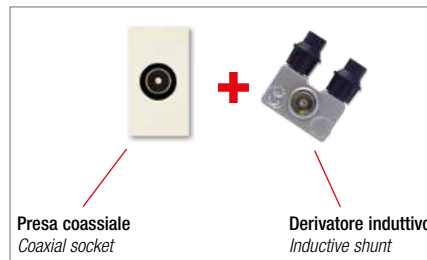

Prese TV/SAT con CAP - Ø 9,5 mm - Accessori
TV/SAT coaxial outlets with cap - Ø 9,5 mm - Accessories

312

45996F

45996IM

CAP

TVDER-DB6
TVDER-DB10
TVDER-DB14

Descrizione *Description*

Info

Prese TV passanti
Through line sockets

Prese TV/SAT SPECIALI (2 e 3 porte utente) SPECIAL TV/SAT socket (2 and 3 user ports)

Descrizione <i>Description</i>	Info	€	□	□
45996TRN3 Presca TV-FM-SAT diretta demiscelata 4-2400Mhz, 3 porte utente con connettore TV maschio, SAT e radio femmina - permette il passaggio di corrente - 2 moduli <i>4-2400Mhz direct TV-FM-SAT demixed triplex outlet with TV male connector and FM and SAT female connectors - 2 modules</i>	•	1	6	
Nota: accessori per impianti televisivi vedere a pag. 328 Note: accessories for TV installations see page 328				