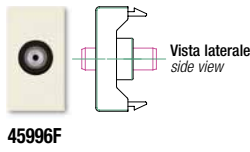

Prese TV/SAT con CAP - Ø 9,5 mm - Accessori
TV/SAT coaxial outlets with cap - Ø 9,5 mm - Accessories

312

45996F

45996IM

CAP

TVDER-DB6
TVDER-DB10
TVDER-DB14

Descrizione *Description*

Info

Prese TV passanti
Through line sockets

Prese TV/SAT SPECIALI (2 e 3 porte utente) SPECIAL TV/SAT socket (2 and 3 user ports)

Descrizione <i>Description</i>	Info	€	□	□
45996TRN3 Presca TV-FM-SAT diretta demiscelata 4-2400Mhz, 3 porte utente con connettore TV maschio, SAT e radio femmina - permette il passaggio di corrente - 2 moduli <i>4-2400Mhz direct TV-FM-SAT demixed triplex outlet with TV male connector and FM and SAT female connectors - 2 modules</i>	•	1	6	
Nota: accessori per impianti televisivi vedere a pag. 328 Note: accessories for TV installations see page 328				